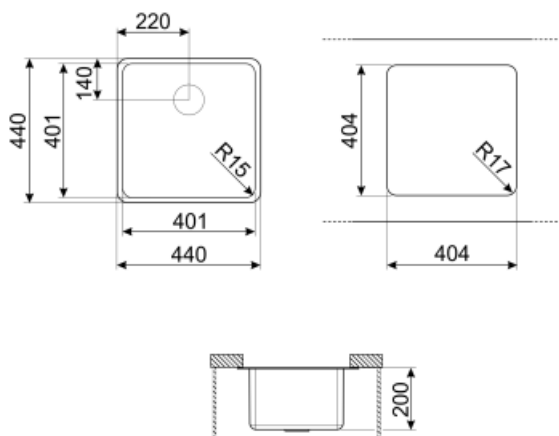

	Тип чаши	Размер чаши (мм)	Глубина чаши (мм)	Радиус закругления чаши (мм)	Перелив	Положение корзинчатого вентиля	Размер корзинчатого вентиля
Чаша	Минимальный радиус	400 x 400 x 200	200	15	Да, скрытый монтаж	У стенки чаши	3,5 дюйма

## Технические характеристики

<b>Характеристики композитного материала</b>	Толщина покрытия, Экологичный, Предварительно установленная уплотнительная лента, Гипоаллергенное	<b>Диаметр отверстия под смеситель</b>	35 мм
<b>Размеры изделия (мм)</b>	200x440x440 мм	<b>Количество зажимов</b>	8
<b>Размер выреза, установка под столешницу (мм)</b>	404*404 мм	<b>Тип зажимов</b>	Клипса под столешницу

### DB34

Корзина из нержавеющей стали  
подходящая для чаши размером 340 x  
400 x 180 мм, глубиной 180 мм.