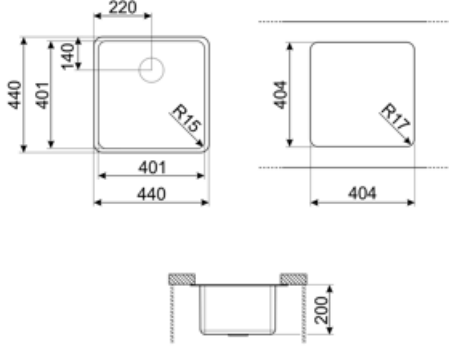

Kurulum aksesuarları Bulaşıklık, Bulaşık makinesi
çıkış bağlantılı sifon,
Sabitleme klipsleri