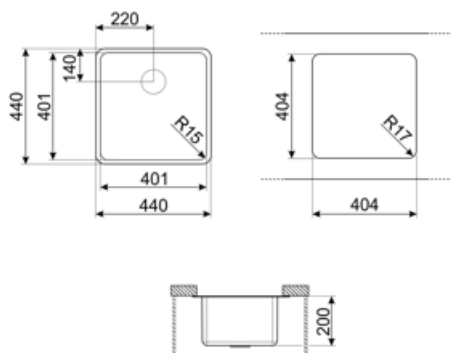

Акcesуари в комплекті

Акcesуари для вбудовування

Корзинчатий вентиль,
Сифон з можливістю підключення посудомийної або пральної машини,
Фіксувальні затискачі