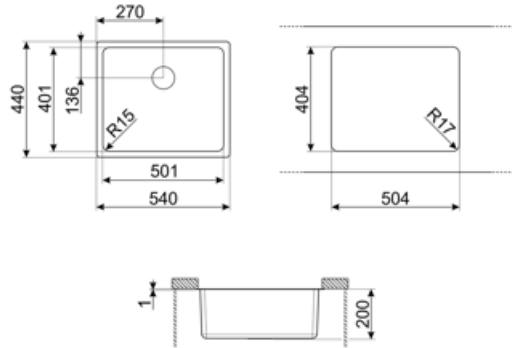

|       | Kase tipi       | Hazne boyutları, GxDxY (mm) | Hazne derinliği (mm) | Yarıçaplı köşe haznesi | Taşma           | Bulaşıklık pozisyonu | Bulaşıklık ebatı |
|-------|-----------------|-----------------------------|----------------------|------------------------|-----------------|----------------------|------------------|
| Hazne | Minimum yarıçap | 500 x 400 x 200             | 200                  | 15                     | Evet, sıva altı | Duvar pozisyonu      | 3.5" Çelik kapak |

### Teknik özellikler

|  |                             |                    |                            |       |
|--|-----------------------------|--------------------|----------------------------|-------|
|  | <b>Ürünün ebatları (mm)</b> | 200x540x440 mm     | <b>Armatür deliği çapı</b> | 35 mm |
| <b>Tezgah altı kesim ebatı (mm)</b>  | 404*504 mm                  | <b>Klip sayısı</b> | 8                          |       |
| <b>Temel ünite ebatı</b>   | 60 cm                       | <b>Klip tipi</b>   | Tezgah altı klipsi         |       |

## Symbols glossary

-  Eveye kurulumu için gerekli dolap genişliđi
-  Eveye derinliđi - modele bađlı olarak derinlik 13 ila 24,5 arasında olabilir
-  Masa üstü kurulum altında: Lavabo, çalışma yüzeyini ve lavabonun derinliđini uzatan masanın altına sabitlenmiřtir.