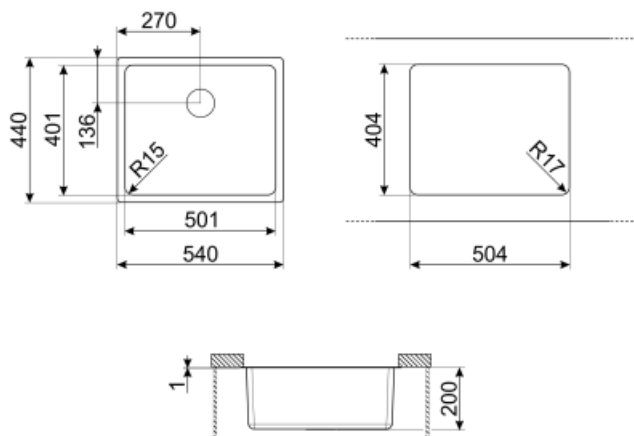

Acessórios incluídos

Fornecido com
acessórios para
instalação

Válvula de escoamento,
Ganchos de fixação

Válvula da cuba com
tampa

Sim