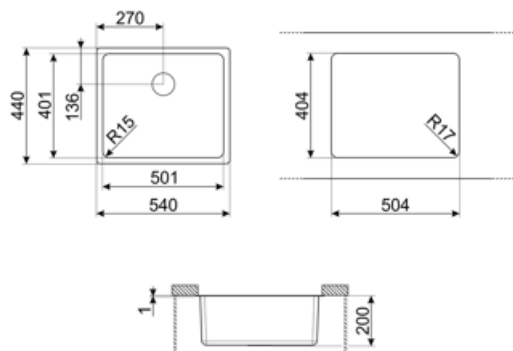

Tilbehør til installation Rist, Afløb med tilslutning til
opvaskemaskine,
Fastgørelsesklemmer