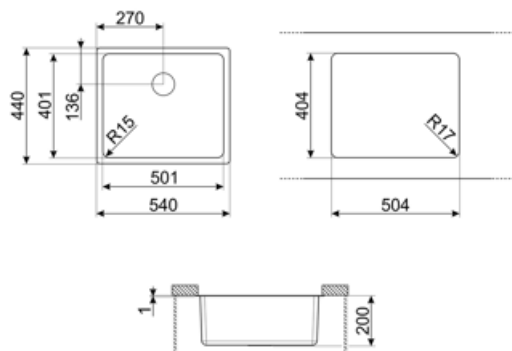

	Kartype	Kardimensioner, B x L x D (mm)	Kardybde (mm)	Hjørneradius kar	Overløbskar	Ristposition	Ristdimension
Kar	Mindste radius	500 x 400 x 200	200	15	Ja, forsænket montering	Placeret mod væg	3,5"

Tekniske egenskaber

Egenskaber PVD
belægning

Belægningstykkelse , Eco-
friendly, Easy to clean,
Hypoallergen

Vandhanehullets
diameter

35 mm

Produktdimensioner
(mm)

200x542x442 mm

Antal kroge

8

Udskæringsdimension
underlimet (mm)

404*504 mm

Type af kroge

Undermonteret klemme

Skabsindbygning
kræves

60 cm

Medfølgende tilbehør

Tilbehør til installation Rist, Afløb med tilslutning til
opvaskemaskine,
Fastgørelsesklemmer