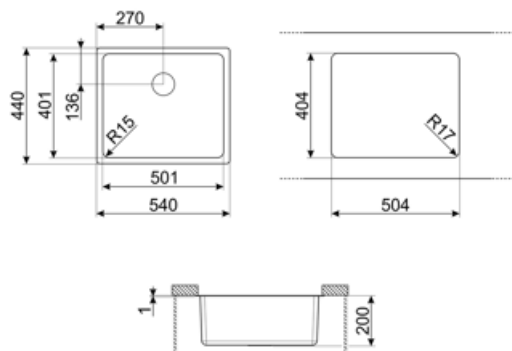

Installasjon tilbehør

Avløp, Avløpsrør med
kobling for vaskemaskin,
Festeklips