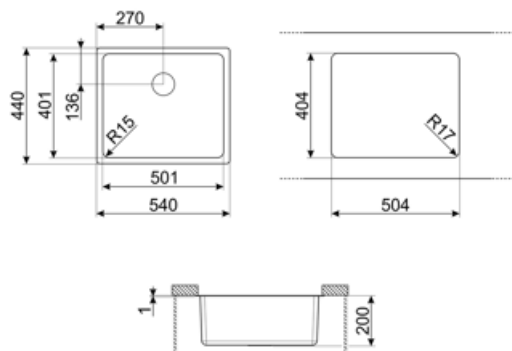

	Type vask	Mål vask, B x L x D (mm)	Dybde vask (mm)	Vinkelradius vask	Overløp til vask	Plassering avløp vask	Mål avløp, vask
Vask	Minste radius	500 x 400 x 200	200	15	Ja, planmontert	Plassert mot vegg	3,5"

Tekniske egenskaper

Egenskaper PVD-dekke	Lagtykkelse , Økovenlig, Enkel rengjøring, Hypoallergenisk	Diameter kranhull	35 mm
Mål på emballert produkt (mm)	200x542x442 mm	Antall klips	8
Utskjæringsmål for undermontering (mm)	404*504 mm	Type klips	Klips for undermontering
Skal bygges inn i kjøkkenskap	60 cm		

Medfølgende tilbehør

Installasjon tilbehør

Avløp, Avløpsrør med
kobling for vaskemaskin,
Festeklips

Compatible Accessories

3712

Hevert enkel vask (forbindelse til oppvaskmaskin inkludert)

DB34

Kurv i trådet inox for bruk i vasker med mål 340*400 mm

	Skapbredde nødvendig for installasjon av vask		Vaskedybde - avhenger av modell, dybde fra 13 til 24,5
	Undermontering i benk: Vasken festes under benkeplaten, noe som gir større bruksflate og dypere vask.		Lagtykkelse på mellom 0,2 mm og 2 mm
	Enkel rengjøring		Produksjonsprosessen til PVD-dekket er 100% grønt og økovenlig
	PVD-dekket er hypoallergenisk og egnet for bruk i kontakt med mat		