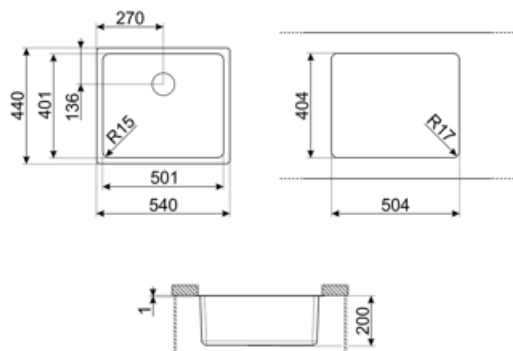

	Type vask	Mål vask, B x L x D (mm)	Dybde vask (mm)	Vinkelradius vask	Overløp til vask	Plassering avløp vask	Mål avløp, vask
Vask	Minste radius	500 x 400 x 200	200	15	Ja, planmontert	Plassert mot vegg	3,5"

Tekniske egenskaper

Egenskaper PVD-dekke	Lagtykkelse , Økovenlig, Enkel rengjøring, Hypoallergenisk	Diameter kranhull	35 mm
Mål på emballert produkt (mm)	200x542x442 mm	Antall klips	8
Utskjæringsmål for undermontering (mm)	404*504 mm	Type klips	Klips for undermontering
Skal bygges inn i kjøkkenskap	60 cm		

Medfølgende tilbehør

Installasjon tilbehør

Avløp, Avløpsrør med
kobling for vaskemaskin,
Festeklips

Compatible Accessories

3712

Hevert enkel vask (forbindelse til oppvaskmaskin inkludert)

DB34

Kurv i trådet inox for bruk i vasker med mål 340*400 mm

	Skapbredde nødvendig for installasjon av vask		Vaskedybde - avhenger av modell, dybde fra 13 til 24,5
	Undermontering i benk: Vasken festes under benkeplaten, noe som gir større bruksflate og dypere vask.		Enkel rengjøring
	Lagtykkelse på mellom 0,2 mm og 2 mm		PVD-dekket er hypoallergenisk og egnet for bruk i kontakt med mat
	Produksjonsprosessen til PVD-dekket er 100% grønt og økovenlig		