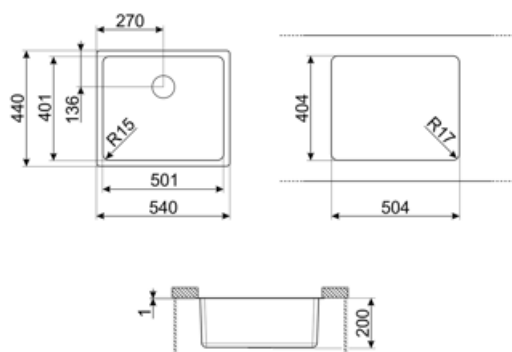

Tillbehör för installation Avloppsventil, Avloppsrör
med koppling för
diskmaskin,
Monteringskrokar