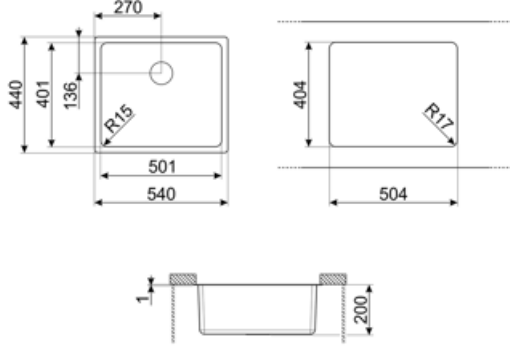

Kurulum aksesuarları Bulaşıklık, Bulaşık makinesi
çıkış bağlantılı sifon,
Sabitleme klipsleri