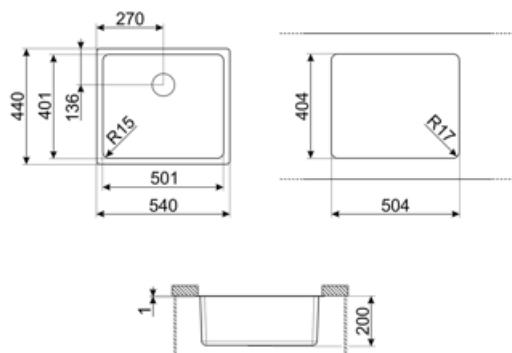

|      | Тип чаші           | Розмір чаші     | Глибина чаші (мм) | Радіус заокруглення чаші | Переливання         | Положення корзинчатого вентиля | Розмір корзинчатого вентиля |
|------|--------------------|-----------------|-------------------|--------------------------|---------------------|--------------------------------|-----------------------------|
| Чаша | Мінімальний радіус | 500 x 400 x 200 | 200               | 15                       | Так, монтаж врівень | У стінки чаші                  | 3,5 дюйму                   |

## Технічні характеристики

|   |   |  |                      |
|---|---|--|----------------------|
| <b>Характеристики композитного матеріала</b>        | Толщина покрытия, Экологичный, Предварительно установленная уплотнительная лента, Гипоаллергенное | <b>Диаметр отверстия под смеситель</b> | 35 мм                |
| <b>Габаритні розміри виробу (мм)</b>                | 200x542x442 мм  | <b>Кількість затискачів</b>            | 8                    |
| <b>Размер выреза, установка под столешницу (мм)</b> | 404*504 мм  | <b>Тип затискачів</b>                  | Кліпса під стільницю |

## Compatible Accessories

**3712**

Компактный сифон с подключением посудомоечной машины для мойки с 1 чашей

**DB34**

Корзина из нержавеющей стали подходящая для чаши размером 340 x 400 x 180 мм, глубиной 180 мм.