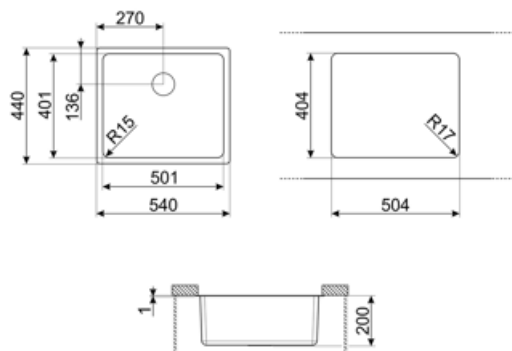

Tilbehør til installation Rist, Afløb med tilslutning til
opvaskemaskine,
Fastgørelsesklemmer