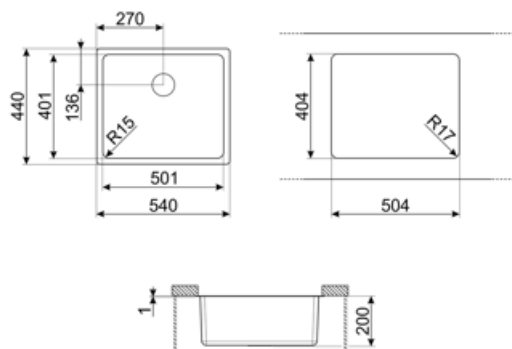

| | Altaan tyyppi | Altaan mitat, L x K x S (mm) | Altaan leveys (mm) | Altaan kulman säde | Ylivuotoallas | Siivilän paikka altaassa | Altaan siivilän mitat |
|-------|---------------|------------------------------|--------------------|--------------------|--------------------------|--------------------------|-----------------------|
| Kulho | Vähimmäissäde | 500 x 400 x 200 | 200 | 15 | Kyllä, pinta-asennettava | Seinän sijainti | 3,5" |

Tekniset ominaisuudet

| | | | |
|---|---|------------------------|-----------------------------|
| PVD-pinnoitteen ominaisuudet | Päällystyspaksuus, Ympäristöystävällinen, Helppo puhdistaa, Hypoallergeeninen | Hanan aukon halkaisija | 35 mm |
| Tuotteen mitat (mm) | 200x542x442 mm | Kiinnikkeiden määrä | 8 |
| Leikkauksen mitat alle tason alle asennuksessa (mm) | 404*504 mm | Kiinnikkeiden tyyppi | Alle kiinnitettävä kiinnike |
| Kalusteisiin sijoitettava | 60 cm | | |

Mukana tulevat lisävarusteet

Asennussarja

Siivilä, Sifoni ja DW-liitte,
Kiinnikkeet

Compatible Accessories

3712

Yhden altaan pesualtaan vesilukko
(astianpesukoneliitäntä sisältyy)

DB34

Ruostumattomasta teräslangasta
valmistettu kori altaille, joiden mitta
340*400 mm