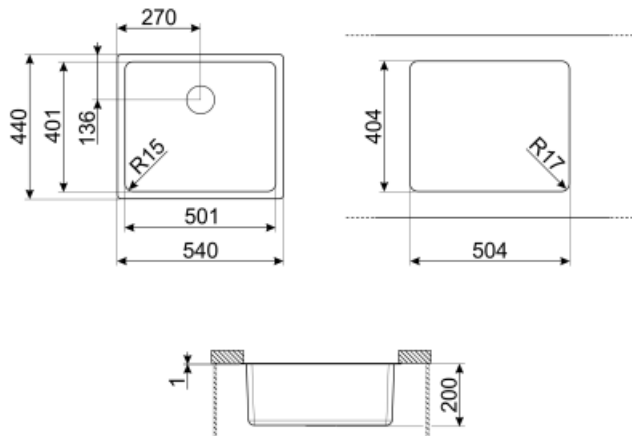

Vakiovarusteet

Asennussarja

Siivilä, Sifoni ja DW-liitte,
Kiinnikkeet