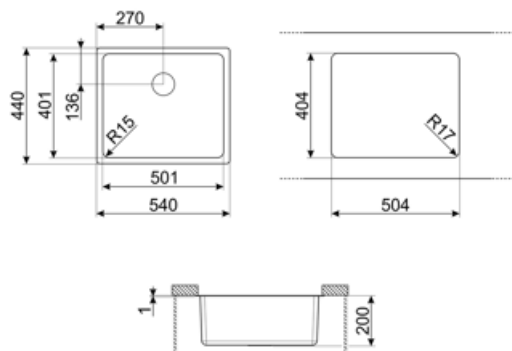

| | Type vask | Mål vask, B x L x D (mm) | Dybde vask (mm) | Vinkelradius vask | Overløp til vask | Plassering avløp vask | Mål avløp, vask |
|------|---------------|--------------------------|-----------------|-------------------|------------------|-----------------------|-----------------|
| Vask | Minste radius | 500 x 400 x 200 | 200 | 15 | Ja, planmontert | Plassert mot vegg | 3,5" |

Tekniske egenskaper

| | | | |
|--|--|-------------------|--------------------------|
| Egenskaper PVD-dekke | Lagtykkelse , Økovenlig, Enkel rengjøring, Hypoallergenisk | Diameter kranhull | 35 mm |
| Mål på emballert produkt (mm) | 200x542x442 mm | Antall klips | 8 |
| Utskjæringsmål for undermontering (mm) | 404*504 mm | Type klips | Klips for undermontering |
| Skal bygges inn i kjøkkenskap | 60 cm | | |

Medfølgende tilbehør

Installasjon tilbehør

Avløp, Avløpsrør med
kobling for vaskemaskin,
Festeklips

Compatible Accessories

3712

Hevert enkel vask (forbindelse til oppvaskmaskin inkludert)

DB34

Kurv i trådet inox for bruk i vasker med mål 340*400 mm