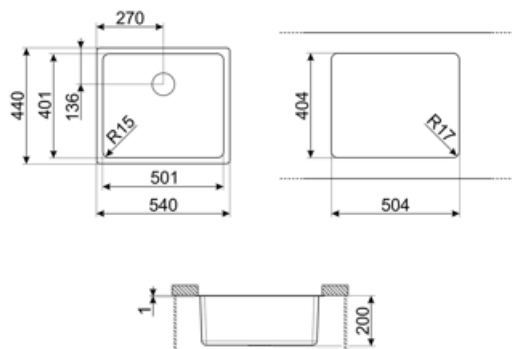

	Type vask	Mål vask, B x L x D (mm)	Dybde vask (mm)	Vinkelradius vask	Overløp til vask	Plassering avløp vask	Mål avløp, vask
Vask	Minste radius	500 x 400 x 200	200	15	Ja, planmontert	Plassert mot vegg	3,5"

Tekniske egenskaper

Egenskaper PVD-dekke	Lagtykkelse , Økovenlig, Enkel rengjøring, Hypoallergenisk	Diameter kranhull	35 mm
Mål på emballert produkt (mm)	200x542x442 mm	Antall klips	8
Utskjæringsmål for undermontering (mm)	404*504 mm	Type klips	Klips for undermontering
Skal bygges inn i kjøkkenskap	60 cm		

Medfølgende tilbehør

Installasjon tilbehør

Avløp, Avløpsrør med
kobling for vaskemaskin,
Festeklips

Compatible Accessories

3712

Hevert enkel vask (forbindelse til oppvaskmaskin inkludert)

DB34

Kurv i trådet inox for bruk i vasker med mål 340*400 mm

	Skapbredde nødvendig for installasjon av vask		Vaskedybde - avhenger av modell, dybde fra 13 til 24,5
	Undermontering i benk: Vasken festes under benkeplaten, noe som gir større bruksflate og dypere vask.		Enkel rengjøring
	Lagtykkelse på mellom 0,2 mm og 2 mm		PVD-dekket er hypoallergenisk og egnet for bruk i kontakt med mat
	Produksjonsprosessen til PVD-dekket er 100% grønt og økovenlig		