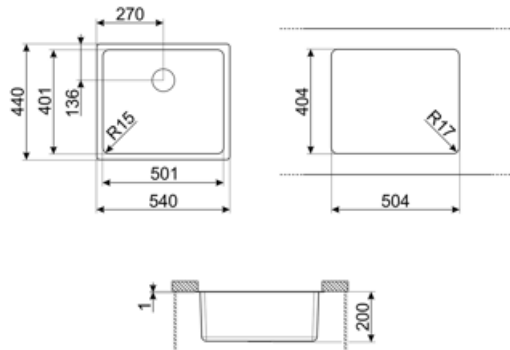

	Type vask	Mål vask, B x L x D (mm)	Dybde vask (mm)	Vinkelradius vask	Overløp til vask	Plassering avløp vask	Mål avløp, vask
Vask	Minste radius	500 x 400 x 200	200	15	Ja, planmontert	Plassert mot vegg	3,5"

Tekniske egenskaper

Egenskaper PVD-dekke	Lagtykkelse , Økovenlig, Enkel rengjøring, Hypoallergenisk	Diameter kranhull	35 mm
Mål på emballert produkt (mm)	200x542x442 mm	Antall klips	8
Utskjæringsmål for undermontering (mm)	404*504 mm	Type klips	Klips for undermontering
Skal bygges inn i kjøkkenskap	60 cm		

Medfølgende tilbehør

Installasjon tilbehør

Avløp, Avløpsrør med
kobling for vaskemaskin,
Festeklips

Compatible Accessories

3712

Hevert enkel vask (forbindelse til oppvaskmaskin inkludert)

DB34

Kurv i trådet inox for bruk i vasker med mål 340*400 mm

- | | | | |
|--|---|---|--|
|  | Skapbredde nødvendig for installasjon av vask |  | Vaskedybde - avhenger av modell, dybde fra 13 til 24,5 |
|  | Undermontering i benk: Vasken festes under benkeplaten, noe som gir større bruksflate og dypere vask. |  | Lagtykkelse på mellom 0,2 mm og 2 mm |
|  | Enkel rengjøring |  | Produksjonsprosessen til PVD-dekket er 100% grønt og økovenlig |
|  | PVD-dekket er hypoallergenisk og egnet for bruk i kontakt med mat | | |