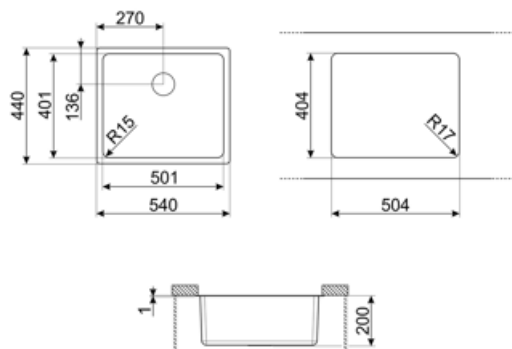

Installasjon tilbehør

Avløp, Avløpsrør med
kobling for vaskemaskin,
Festeklips