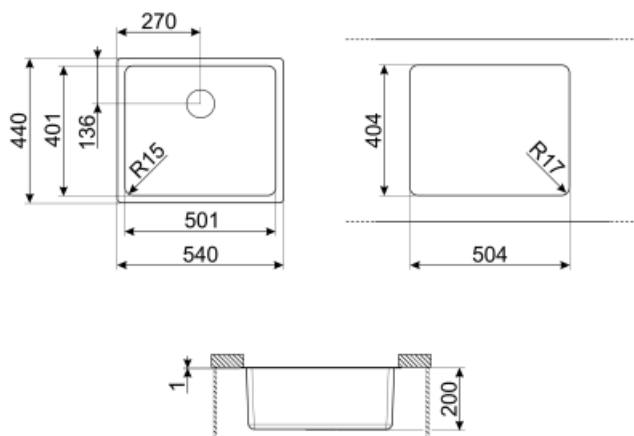

Аксессуары в комплекте

Аксессуары для монтажа в комплекте

Корзинчатый вентиль,
Сифон с возможностью подключения посудомоечной машины,
Фиксирующие зажимы