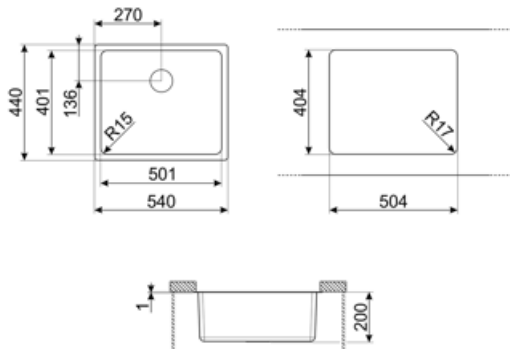

Aksesorët e përfshirë

Aksesorë për instalim   Sitë, Sifon "Savespace" i lidhur me daljen e lavastoviljes, Kapëse fikse