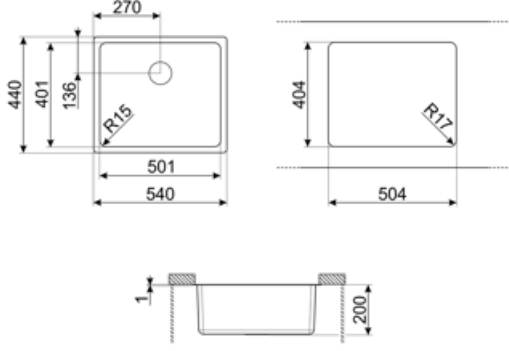

Kurulum aksesuarları Bulaşıklık, Bulaşık makinesi
çıkış bağlantılı sifon,
Sabitleme klipsleri