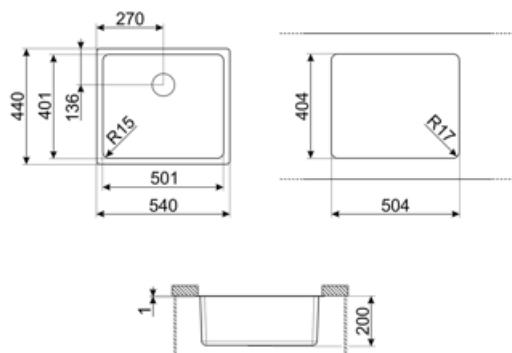

Акcesуари в комплекті

Акcesуари для вбудовування

Корзинчатий вентиль,
Сифон з можливістю підключення посудомийної або пральної машини,
Фіксувальні затискачі