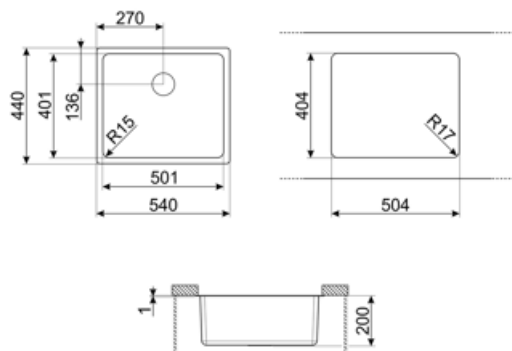

	Type vask	Mål vask, B x L x D (mm)	Dybde vask (mm)	Vinkelradius vask	Overløp til vask	Plassering avløp vask	Mål avløp, vask
Vask	Minste radius	500 x 400 x 200	200	15	Ja, planmontert	Plassert mot vegg	3,5"

Tekniske egenskaper

Egenskaper PVD-dekke	Lagtykkelse , Økovenlig, Enkel rengjøring, Hypoallergenisk	Diameter kranhull	35 mm
Mål på emballert produkt (mm)	200x542x442 mm	Antall klips	8
Utskjæringsmål for undermontering (mm)	404*504 mm	Type klips	Klips for undermontering
Skal bygges inn i kjøkkenskap	60 cm		

Medfølgende tilbehør

Installasjon tilbehør

Avløp, Avløpsrør med
kobling for vaskemaskin,
Festeklips

Compatible Accessories

3712

Hevert enkel vask (forbindelse til oppvaskmaskin inkludert)

DB34

Kurv i trådet inox for bruk i vasker med mål 340*400 mm

	Skapbredde nødvendig for installasjon av vask		Vaskedybde - avhenger av modell, dybde fra 13 til 24,5
	Undermontering i benk: Vasken festes under benkeplaten, noe som gir større bruksflate og dypere vask.		Enkel rengjøring
	Lagtykkelse på mellom 0,2 mm og 2 mm		PVD-dekket er hypoallergenisk og egnet for bruk i kontakt med mat
	Produksjonsprosessen til PVD-dekket er 100% grønt og økovenlig		