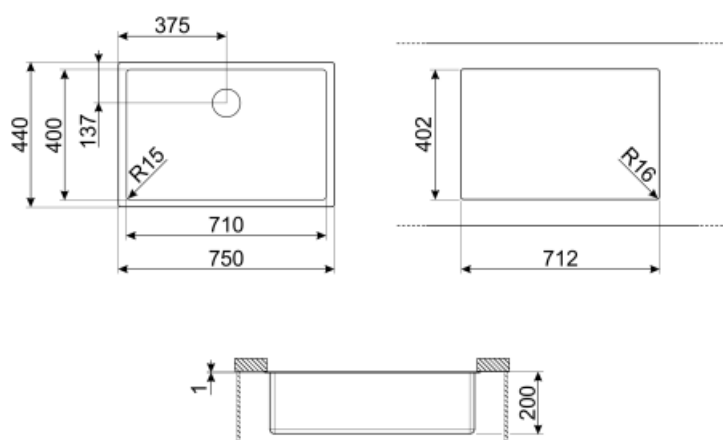

Acessórios incluídos

Fornecido com acessórios para instalação

Válvula de escoamento,
Sifão com ligação à máquina de lavar louça,
Ganchos de fixação

Válvula da cuba com tampa

Sim