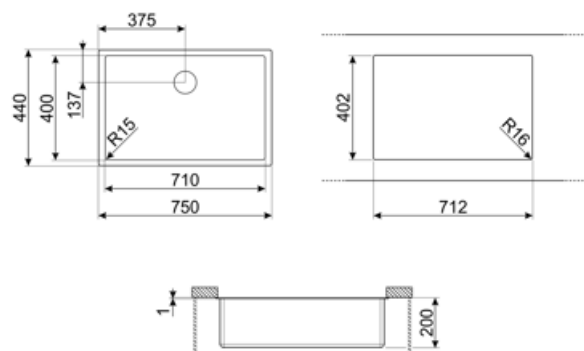

Tilbehør til installation Rist, Afløb med tilslutning til
opvaskemaskine,
Fastgørelsesklemmer