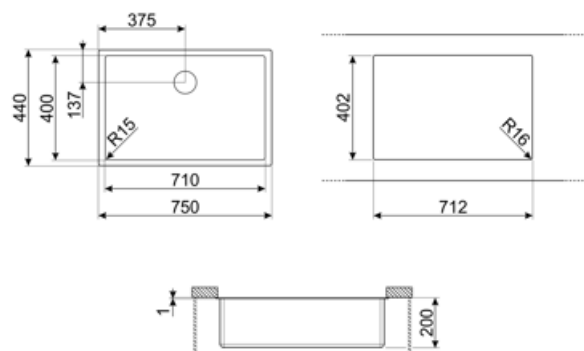

	Type vask	Mål vask, B x L x D (mm)	Dybde vask (mm)	Vinkelradius vask	Overløp til vask	Plassering avløp vask	Mål avløp, vask
Vask	Minste radius	710 x 400 x 200	200	15	Ja, planmontert	Plassert mot vegg	3,5"

Tekniske egenskaper

Egenskaper PVD-dekke	Lagtykkelse , Økovenlig, Enkel rengjøring, Hypoallergenisk	Diameter kranhull	35 mm
Mål på emballert produkt (mm)	200x750x440 mm	Antall klips	8
Utskjæringsmål for undermontering (mm)	402*712 mm	Type klips	Klips for undermontering
Skal bygges inn i kjøkkenskap	80 cm		

Medfølgende tilbehør

Installasjon tilbehør

Avløp, Avløpsrør med
kobling for vaskemaskin,
Festeklips

Compatible Accessories

3712

Hevert enkel vask (forbindelse til oppvaskmaskin inkludert)

DB34

Kurv i trådet inox for bruk i vasker med mål 340*400 mm