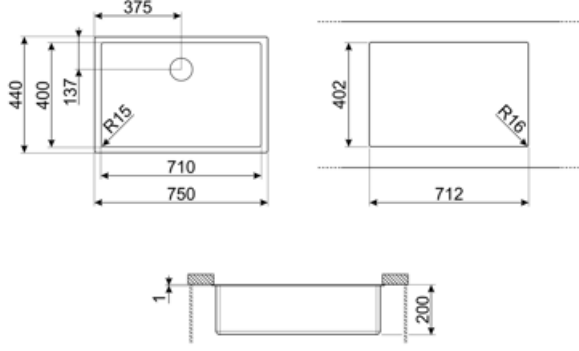

Kurulum aksesuarları Bulaşık, Bulaşık makinesi
çıkış bağlantılı sifon,
Sabitleme klipsleri