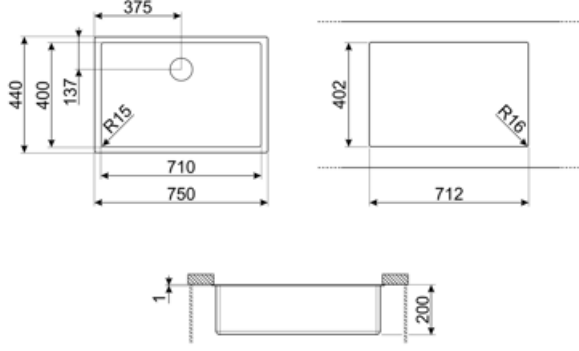

	Kase tipi	Hazne boyutları, GxDxY (mm)	Hazne derinliği (mm)	Yarıçaplı köşe haznesi	Taşma	Bulaşıklık pozisyonu	Bulaşıklık ebatı
Hazne	Minimum yarıçap	710 x 400 x 200	200	15	Evet, siva altı	Duvar pozisyonu	3,5"

## Teknik özellikler

PVD kaplama özellikleri	Kaplama kalınlığı, Çevre dostu, Temizlemesi kolay, Hipoallerjeniktir	Armatür deliği çapı	35 mm
Ürünün ebatları (mm)	200x750x440 mm	Klip sayısı	8
Tezgah altı kesim ebatı (mm)	402*712 mm	Klip tipi	Tezgah altı klipsi
Temel ünite ebatı	80 cm		