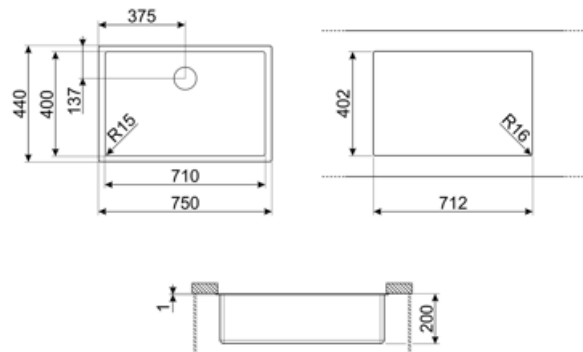

Tilbehør til installation Rist, Afløb med tilslutning til
opvaskemaskine,
Fastgørelsesklemmer