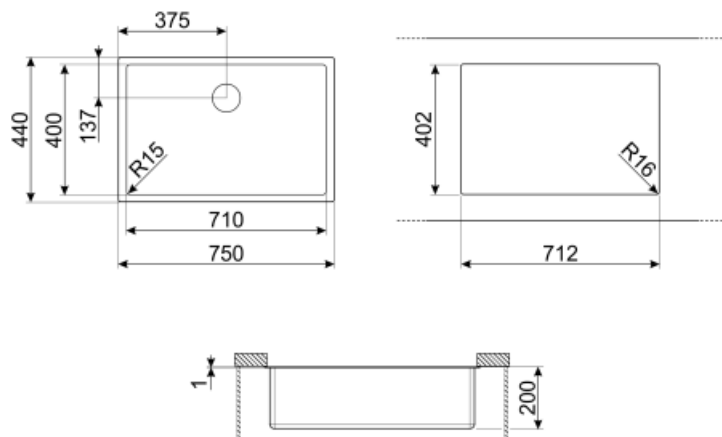

Vakiovarusteet

Asennussarja

Siivilä, Sifoni ja DW-liitte,
Kiinnikkeet