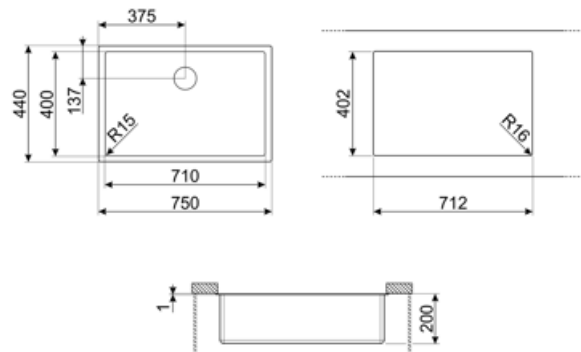

	Type vask	Mål vask, B x L x D (mm)	Dybde vask (mm)	Vinkelradius vask	Overløp til vask	Plassering avløp vask	Mål avløp, vask
Vask	Minste radius	710 x 400 x 200	200	15	Ja, planmontert	Plassert mot vegg	3,5"

Tekniske egenskaper

Egenskaper PVD-dekke	Lagtykkelse , Økovenlig, Enkel rengjøring, Hypoallergenisk	Diameter kranhull	35 mm
Mål på emballert produkt (mm)	200x750x440 mm	Antall klips	8
Utskjæringsmål for undermontering (mm)	402*712 mm	Type klips	Klips for undermontering
Skal bygges inn i kjøkkenskap	80 cm		

Medfølgende tilbehør

Installasjon tilbehør

Avløp, Avløpsrør med
kobling for vaskemaskin,
Festeklips

Compatible Accessories

3712

Hevert enkel vask (forbindelse til oppvaskmaskin inkludert)

DB34

Kurv i trådet inox for bruk i vasker med mål 340*400 mm