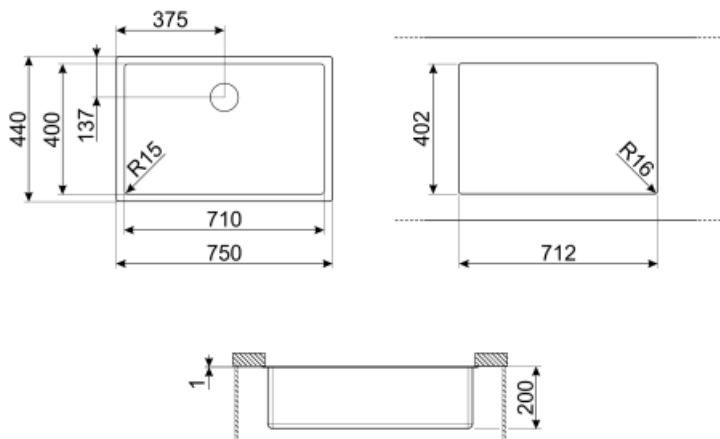

Installasjon tilbehør

Avløp, Avløpsrør med
kobling for vaskemaskin,
Festeklips