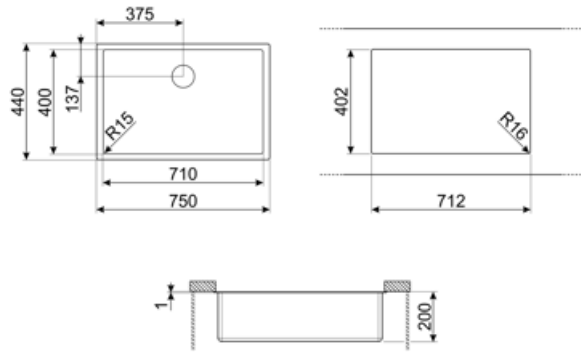

Installasjon tilbehør

Avløp, Avløpsrør med
kobling for vaskemaskin,
Festeklips