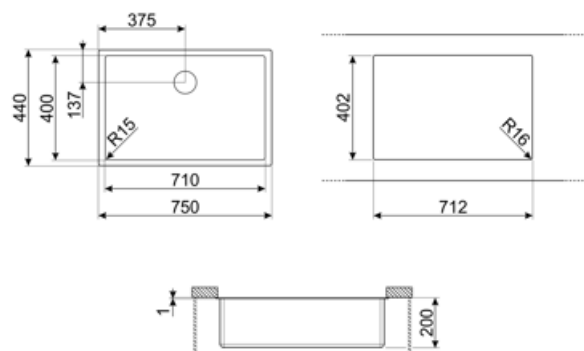

Installasjon tilbehør

Avløp, Avløpsrør med
kobling for vaskemaskin,
Festeklips