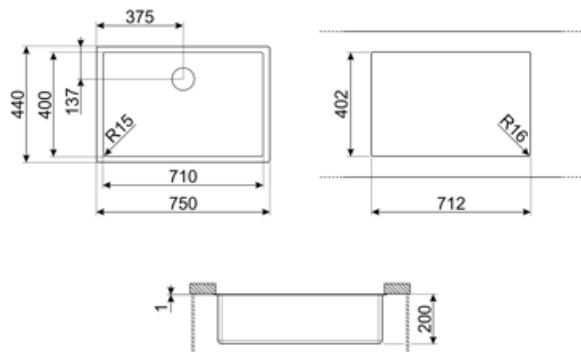

Accessories Included

Accessories for installation	Strainer, Siphon with dishwasher outlet connection, Fixing clips	Basket	No
Colander	No	Wooden board	No
Rondò Cover waste kit	No	White board	No
Glass board	No