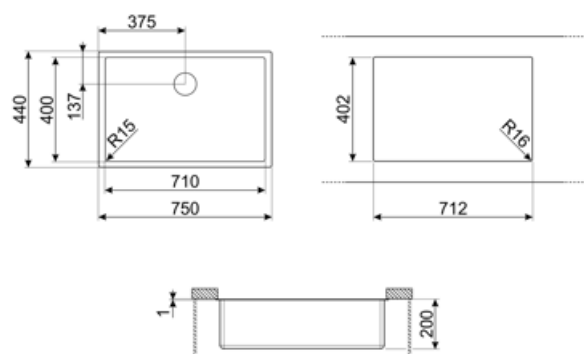

Аксессуары в комплекте

Аксессуары для монтажа в комплекте

Корзинчатый вентиль,
Сифон с возможностью подключения посудомоечной машины,
Фиксирующие зажимы