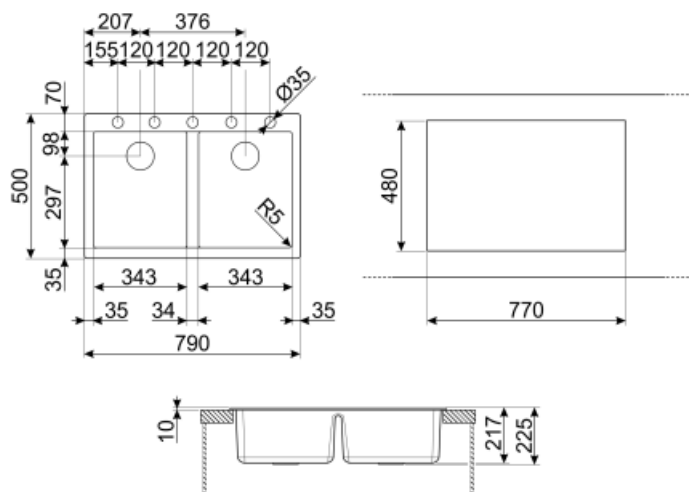

	Tipologia vasca dx	Dimensioni vasca dx, L x P x A (mm)	Profondità vasca dx (mm)	Raggio angolare vasca dx	Trooppieno vasca sx	Posizione scarico vasca	Dimensione scarico vasca
Vasca dx	Raggiata	343 x 395 x 220	220	5		A parete	3.5"
Vasca sx	Raggiata	343 x 395 x 220	220	5	Si, tradizionale	Laterale vasca	3.5"

Misura mobile incasso 80 cm
Foro miscelatore 1
Diametro foro miscelatore 35 mm
Larghezza cavallotto 34 mm
Numero ganci 4
Tipologia ganci Standard

Dimensioni del prodotto (mm) 235x790x500 mm

Dimensioni foro incasso sopratop (mm) 770 X 480 mm

Raggio angolare foro incasso sottotop 10 mm

Altezza da top cucina 10 mm

Dotazione Accessori Inclusi

Dotazione accessori montaggio Piletta, Sifone salvaspazio con attacco lavastoviglie, Ganci montaggio

Accessori non inclusi

COL36

Scolapasta in acciaio per vasca
raggio MINIMO, misure 370 x 410 x
30 mm

KITDSQ

Dispenser di sapone finitura cromata
con manopola quadrata 40x40 mm

CB28QU

Tagliere singolo in HPL adatto per
vasca raggio minimo, quercia, misure
280 x 418 H 12 mm