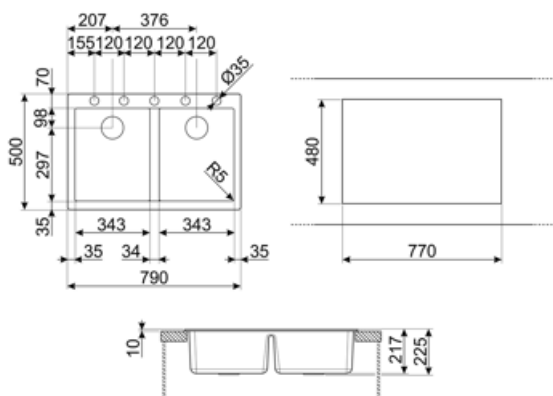

	Vas tip RH	Dimensiunile vasului, LxAxÎ (mm)	Adâncimea vasului (mm)	Rază vas colț dreapta (mm)	Vas de preaplin LH	Poziție filtru	Dimensiune filtru
Vas RH	Rază minimă	343 x 395 x 220	220	5		Poziția peretelui	3,5
Vas LH	Rază minimă	343 x 395 x 220	220	5	Da, tradițional	Vas lateral	3,5

Adâncimea cadrului (mm)

10

Dimensiunea unității de bază

80 cm

Orificiu robinet

1

Diametrul orificiului robinetului

35 mm

Lățimea peretelui despărțitor

34 mm

Dimensiunile produsului (mm) 235x790x500 mm

Nr. de clipuri
Tip de clipuri

4
Standard

Dimensiune tăiere
montaj superior (mm) 770 X 480 mm

Raza de decupare 10 mm

Înălțime de la partea de
sus a bucătăriei 10 mm

Accesorii incluse

Accesorii pentru
instalare

Sită, Sifon cu racord de
ieșire pentru mașina de
spălat vase, Cleme fixare

Compatible Accessories

CB28QU

Tocător HPL unic pentru rază minimă, stejar, măsurile 280 x 418 x 12 mm