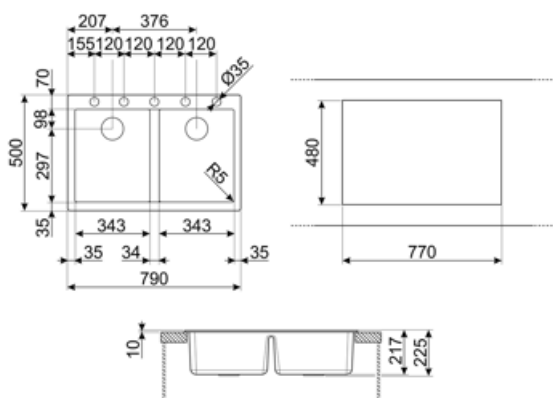

Характеристики композитного матеріала	Антибактеріальний, Предварительно установленная уплотнительная лента, Стійкий до подряпин, Компактний сифон с возможностью подключения посудомоечной машины, Стійкість до високих температур, Ударостійкий, Стойкость к ультрафиолетовому излучению	Ширина розділової стінки	34 мм
		Кількість затискачів	4
		Тип затискачів	Стандартний
Глибина чаші (мм)	10		
Габаритні розміри виробу (мм)	235x790x500 мм		
Розміри вирізу	770 X 480 мм		
Радіус заокруглення шаблону для вирізу	10 мм		
Встановлення з бортиком	10 мм		

Акcesуари в комплекті

Акcesуари для вбудовування	Корзинчатий вентиль, Сифон з можливістю підключення посудомийної або пральної машини, Фіксувальні затискачі