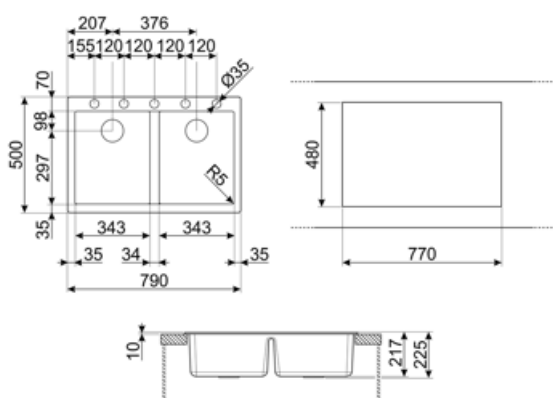

Характеристики композитного матеріала	Антибактеріальний, Предварительно установленная уплотнительная лента, Стійкий до подряпин, Компактний сифон с возможностью подключения посудомоечной машины, Стійкість до високих температур, Ударостійкий, Стойкость к ультрафиолетовому излучению	Ширина розділової стінки	34 мм
		Кількість затискачів	4
		Тип затискачів	Стандартний
Глибина чаші (мм)	10		
Габаритні розміри виробу (мм)	235x790x500 мм		
Розміри вирізу	770 X 480 мм		
Радіус заокруглення шаблону для вирізу	10 мм		
Встановлення з бортиком	10 мм		

Акcesуари в комплекті

Акcesуари для вбудовування	Корзинчатий вентиль, Сифон з можливістю підключення посудомийної або пральної машини, Фіксувальні затискачі