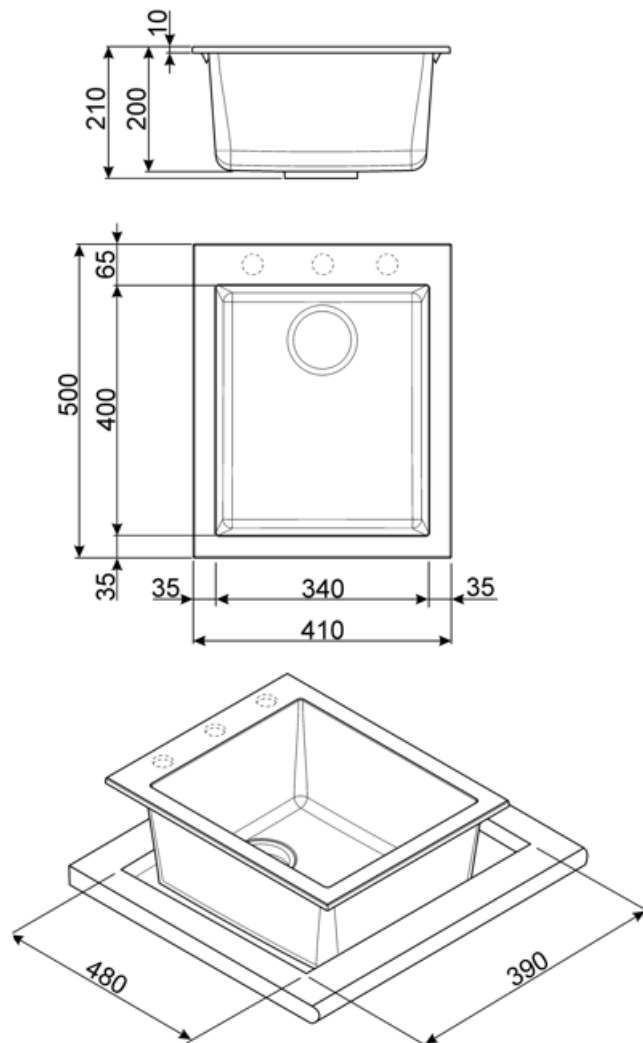

Medida mueble
empotrable

45 cm

Equipo accesorios incluidos

Equipo accesorios
montaje

Cubeta, Sifón con conexión
para lavavajillas, Ganchos
montaje