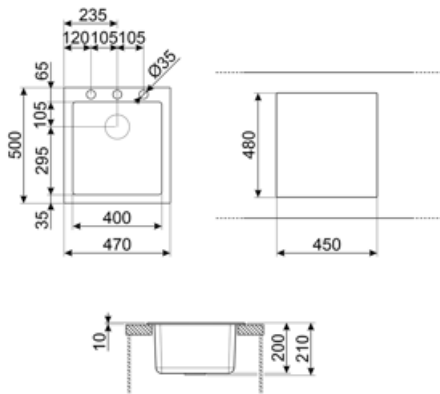

Dimensiones hueco instalación sobre encimera (mm)	450 X 480 mm
Altura desde encimera de la cocina	10 mm
Medida mueble empotrable	45 cm

Equipo accesorios incluidos

Equipo accesorios montaje	Cubeta, Sifón con conexión para lavavajillas, Ganchos montaje