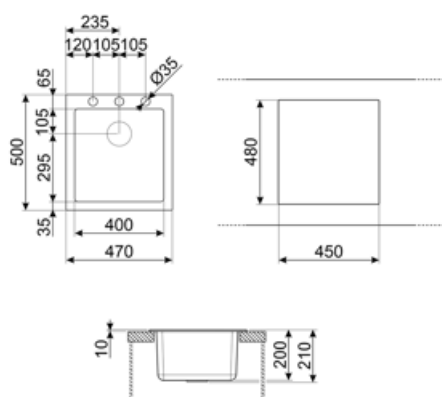

	Tipologia vasca	Dimensioni vasca, L x P x A (mm)	Profondità vasca (mm)	Raggio angolare vasca	Trooppieno vasca	Posizione scarico vasca	Dimensione scarico vasca
Vasca	Raggiata	400 x 400 x 210	210	5	Si, tradizionale	A parete	3.5"

## Caratteristiche Tecniche

<b>Caratteristiche materiale composito</b>	Antibatterico, Facile da pulire, Antigraffio, Resistente agli shock termici, Resistente alle temperature elevate, Resistente agli urti, Resistente ai raggi UV	<b>Foro miscelatore</b>	1
		<b>Diametro foro miscelatore</b>	35 mm
		<b>Numero ganci</b>	4
		<b>Tipologia ganci</b>	Standard
<b>Dimensioni del prodotto (mm)</b>	210x470x500 mm		

---

Dimensioni foro incasso 450 X 480 mm  
sopratop (mm)  
Altezza da top cucina 10 mm  
Misura mobile incasso 45 cm

### CB25MN

Tagliere singolo in HPE adatto per vasca raggio minimo, nero opaco, misure 250 x 410 H 12 mm, lavabile in lavastoviglie