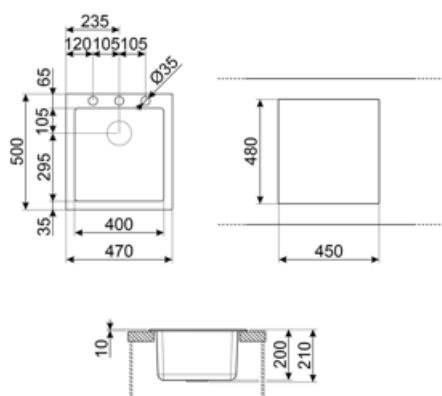

	Tip vas	Dimensiunile vasului, LxAxÎ (mm)	Adâncimea vasului (mm)	Vas colț rază	Preaplin	Poziție filtru	Dimensiune filtru
Vas	Rază minimă	400 x 400 x 210	210	5	Da, tradițional	Poziția peretelui	3,5

Caracteristici tehnice

Nr. de clipuri

Tip de clipuri

1

35 mm

4

Standard

Dimensiunile produsului (mm)

210x470x500 mm

Dimensiune tăiere montaj superior (mm)

450 X 480 mm

Înălțime de la partea de sus a bucătăriei 10 mm

Dimensiunea unității de bază 45 cm

Accesorii incluse

Accesorii pentru instalare

Sită, Sifon cu racord de ieșire pentru mașina de spălat vase, Cleme fixe

COL36

Strecurătoare din oțel inoxidabil pentru boluri cu rază MINIMĂ, măsurile 370 x 410 x 30 mm

KITFD050

Eliminarea deșeurilor 0,5 HP Motor: 1/2 cai putere Se potrivește tuturor chiuvetelor cu evacuare deșeuri 3 1/2"