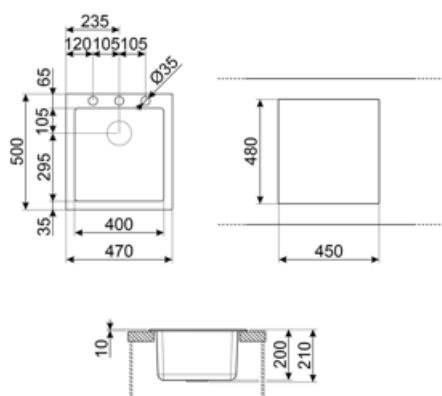

Standard

Logo

Culori alternative disponibile

Orificiu robinet/orificiu robinet pretăiat

La revărsare

Negru, Crem, Bej, Cimento / Concrete, Alb  
SUPPLEMENTAR, Negru  
SUPPLEMENTAR

Întocmit

	Tip vas	Dimensiunile vasului, LxAxÎ (mm)	Adâncimea vasului (mm)	Vas colț rază	Preaplin	Poziție filtru	Dimensiune filtru
Vas	Rază minimă	400 x 400 x 210	210	5	Da, tradițional	Poziția peretelui	3,5

Orificiu robinet

Diametrul orificiului robinetului

Nr. de clipuri

Tip de clipuri

1

35 mm

4

Standard

Dimensiunile produsului (mm)

210x470x500 mm

Dimensiune tăiere montaj superior (mm)

450 X 480 mm

Înălțime de la partea de sus a bucătăriei 10 mm

Dimensiunea unității de bază 45 cm

### COL19

Strecurătoare din oțel inoxidabil compatibilă cu bolul cu rază MINIMĂ în mm, mășuri 200 x 410 x 26 mm