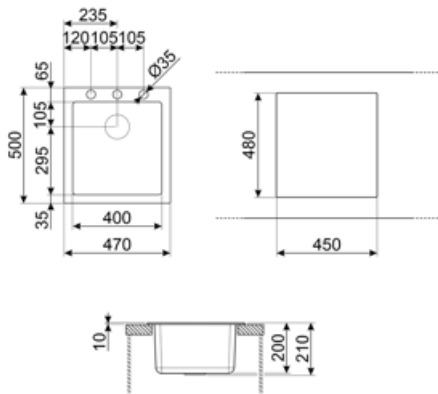

Dimensiones hueco instalación sobre encimera (mm)	450 X 480 mm
Altura desde encimera de la cocina	10 mm
Medida mueble empotrable	45 cm

Equipo accesorios incluidos

Equipo accesorios montaje	Cubeta, Sifón con conexión para lavavajillas, Ganchos montaje