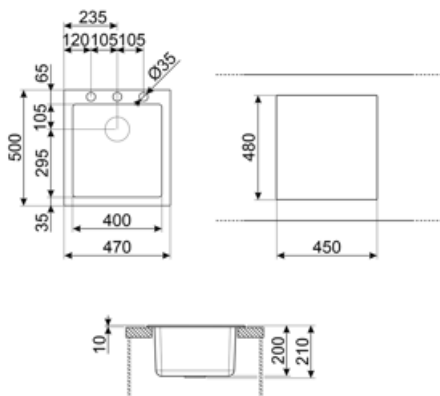

Înălțime de la partea de sus a bucătăriei 10 mm

Dimensiunea unității de bază 45 cm

Accesorii incluse

Accesorii pentru instalare

Sită, Sifon cu racord de ieșire pentru mașina de spălat vase, Cleme fixe