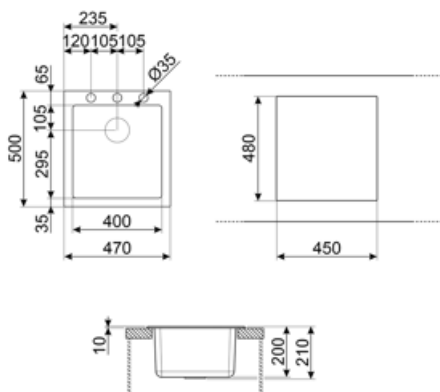

Характеристики композитного материала	Антибактеріальний, Предварительно установленная уплотнительная лента, Стійкий до подряпин, Компактний сифон с возможностью подключения посудомоечной машины, Стійкість до високих температур, Ударостійкий, Стойкость к ультрафиолетовому излучению
Габаритні розміри виробу (мм)	210x470x500 мм
Розміри вирізу	450 X 480 мм
Встановлення з бортиком	10 мм
Встановлення в базу	45 см

Аксессуары в комплекті

Аксессуары для вбудовування	Корзинчатий вентиль, Сифон з можливістю підключення посудомийної або пральної машини, Фіксувальні затискачі