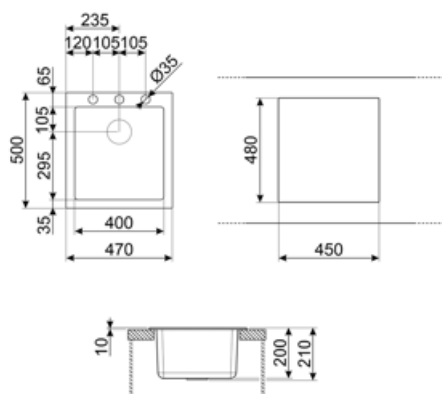

	Type de cuve	Dimensions de la cuve en mm (L x P x H)	Profondeur de la cuve (mm)	Rayon des coins de la cuve (mm)	Trop-plein de la cuve	Position trou d'évacuation de la cuve	Dimensions du trou d'évacuation de la cuve
Cuve	Rayon minimum	400 x 400 x 210	210	5	Oui, traditionnel	Au mur	3.5" - 90 mm

Dimensions du produit (mm)

210x470x500 mm

Trou d'encastrement mitigeur/ prépercé	1
Diamètre trou mitigeur	35 mm
Nombre de crochets	4
Type de crochets	Standard

Dimensions de la découpe du top (mm)	450 X 480 mm
Hauteur depuis le plan de travail	10 mm
Mesure du meuble sous-évier	45 cm

Accessoires inclus

Accessoires pour l'encastrement	Bonde, Siphon avec branchement lave-vaisselle, Crochets de fixation
---------------------------------	---

Accessoires Compatibles

CB25MN

Planche à découper simple HPE pour les cuves à rayon minimum, noir mat, dimensions 250 x 410 H 12 mm, lavable au lave-vaisselle

COL19

St/Steel colander to fit MINIMUM radius mm bowl, mesures 200 x 410 x 26 mm

COL36

St/steel colander for MINIMUM radius bowls, mesures 370 x 410 x 30 mm

KITFD050

Broyeur à déchets 0,5 HP Moteur : 1/2 CV Convient à tous les éviers avec sortie des déchets de 3 1/2"