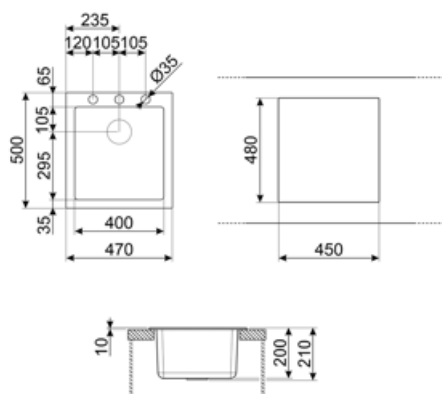

	Type de cuve	Dimensions de la cuve en mm (L x P x H)	Profondeur de la cuve (mm)	Rayon des coins de la cuve (mm)	Trop-plein de la cuve	Position trou d'évacuation de la cuve	Dimensions du trou d'évacuation de la cuve
Cuve	Rayon minimum	400 x 400 x 210	210	5	Oui, traditionnel	Au mur	3.5" - 90 mm

Trou d'encastrement mitigeur/ prépercé 1  
Diamètre trou mitigeur 35 mm  
Nombre de crochets 4  
Type de crochets Standard

Dimensions du produit (mm) 210x470x500 mm

---

Dimensions de la découpe du top (mm)	450 X 480 mm
Hauteur depuis le plan de travail	10 mm
Mesure du meuble sous-évier	45 cm

### CB25MN

Planche à découper simple HPE pour les cuves à rayon minimum, noir mat, dimensions 250 x 410 H 12 mm, lavable au lave-vaisselle

### COL19H

St/Steel colander to fit MINIMUM radius mm bowl, measures 200 x 410 x 100 mm