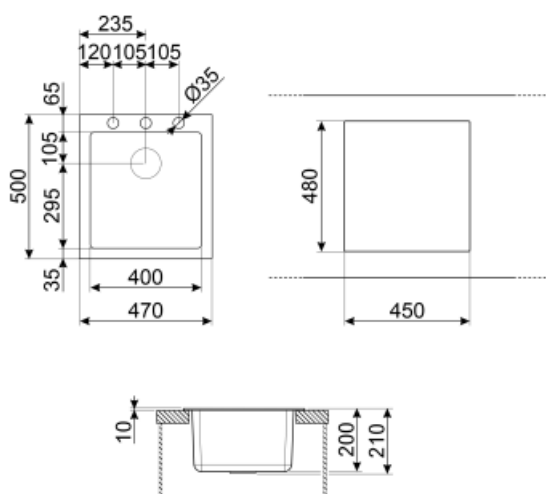

Dimensioni foro incasso 450 X 480 mm
sopratop (mm)
Altezza da top cucina 10 mm
Misura mobile incasso 45 cm

Dotazione Accessori Inclusi

Dotazione accessori
montaggio Piletta, Sifone salvaspazio
con attacco lavastoviglie,
Ganci montaggio