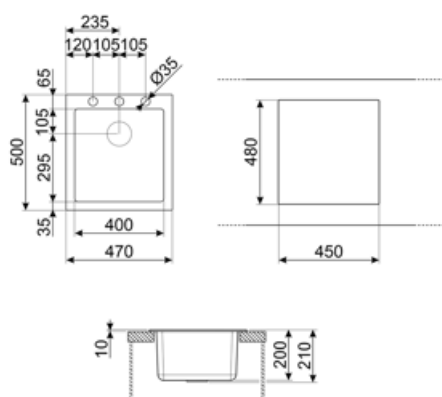

Dimensioni foro incasso 450 X 480 mm
sopratop (mm)

Altezza da top cucina 10 mm

Misura mobile incasso 45 cm

Dotazione accessori Inclusi

Dotazione accessori
montaggio Piletta, Sifone salvaspazio
con attacco lavastoviglie,
Ganci montaggio