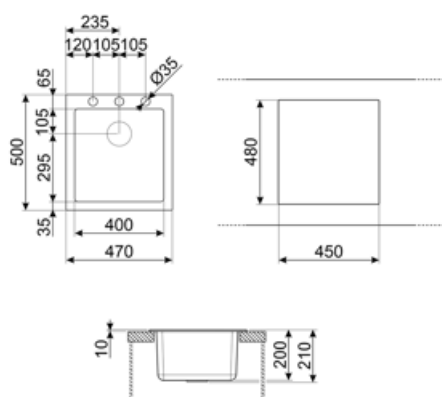

Dimensioni foro incasso 450 X 480 mm
sopratop (mm)
Altezza da top cucina 10 mm
Misura mobile incasso 45 cm

Dotazione accessori Inclusi

Dotazione accessori
montaggio Piletta, Sifone salvaspazio
con attacco lavastoviglie,
Ganci montaggio