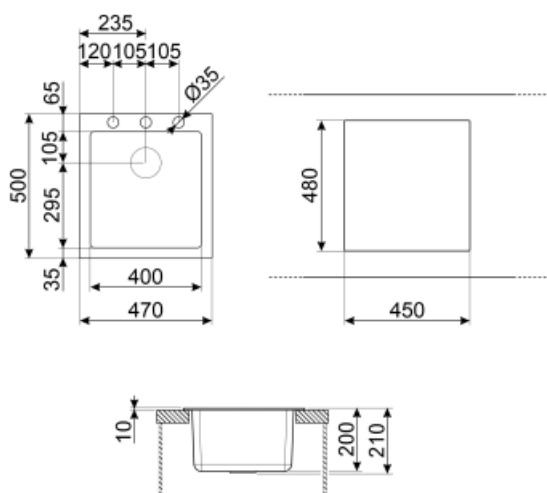

Înălțime de la partea de sus a bucătăriei 10 mm

Dimensiunea unității de bază 45 cm

Accesorii incluse

Accesorii pentru instalare

Sită, Sifon cu racord de ieșire pentru mașina de spălat vase, Cleme fixe