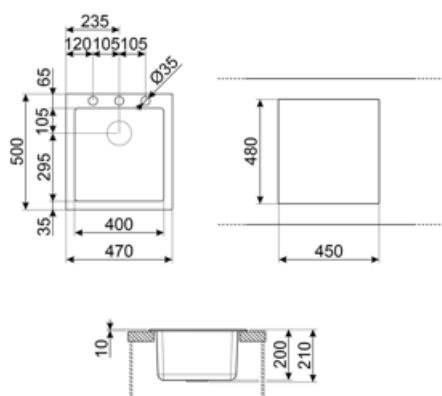

	Tip vas	Dimensiunile vasului, LxAxÎ (mm)	Adâncimea vasului (mm)	Vas colț rază	Preaplin	Poziție filtru	Dimensiune filtru
Vas	Rază minimă	400 x 400 x 210	210	5	Da, tradițional	Poziția peretelui	3,5

Caracteristici tehnice

210x470x500 mm

Dimensiune tăiere montaj superior (mm)

450 X 480 mm

Orificiu robinet

1

Diametrul orificiului robinetului

35 mm

Nr. de clipuri

4

Tip de clipuri

Standard

Înălțime de la partea de sus a bucătăriei 10 mm

Dimensiunea unității de bază 45 cm

Accesorii incluse

Accesorii pentru instalare

Sită, Sifon cu racord de ieșire pentru mașina de spălat vase, Cleme fixe

CB28QU

Tocător HPL unic pentru rază minimă, stejar, mășuri 280 x 418 x 12 mm

COL36

Strecurătoare din oțel inoxidabil pentru boluri cu rază MINIMĂ, mășuri 370 x 410 x 30 mm

COL19H

Strecurătoare din oțel inoxidabil compatibilă cu bolul cu rază MINIMĂ în mm, mășuri 200 x 410 x 100 mm