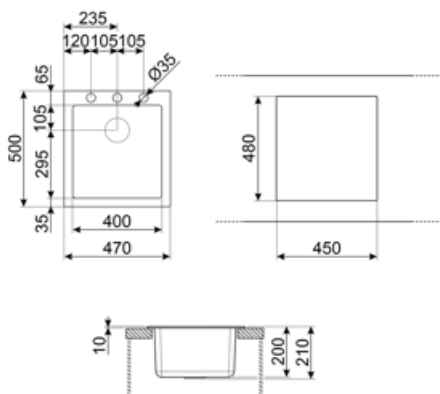

Характеристики композитного материала	Антибактеріальний, Предварительно установленная уплотнительная лента, Стійкий до подряпин, Компактний сифон с возможностью подключения посудомоечной машины, Стійкість до високих температур, Ударостійкий, Стойкость к ультрафиолетовому излучению
Габаритні розміри виробу (мм)	210x470x500 мм
Розміри вирізу	450 X 480 мм
Встановлення з бортиком	10 мм
Встановлення в базу	45 см

Аксессуары в комплекті

Аксессуары для вбудовування	Корзинчатий вентиль, Сифон з можливістю підключення посудомийної або пральної машини, Фіксувальні затискачі