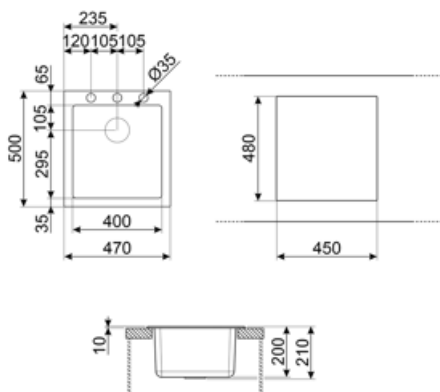

	Тип чаші	Розмір чаші	Глибина чаші (мм)	Радіус заокруглення чаші	Переливання	Положення корзинчатого вентиля	Розмір корзинчатого вентиля
Чаша	Мінімальний радіус	400 x 400 x 210	210	5	Так, традиційна	У стінки чаші	3,5 дюйму

Технічні характеристики

Отвір для змішувача	1
Діаметр отверстия под смеситель	35 мм
Кількість затискачів	4
Тип затискачів	Стандартний

Характеристики композитного материала	Антибактеріальний, Предварительно установленная уплотнительная лента, Стійкий до подряпин, Компактний сифон с возможностью подключения посудомоечной машины, Стійкість до високих температур, Ударостійкий, Стойкость к ультрафиолетовому излучению
Габаритні розміри виробу (мм)	210x470x500 мм
Розміри вирізу	450 X 480 мм
Встановлення з бортиком	10 мм
Встановлення в базу	45 см

Compatible Accessories

CB25MN

Разделочная доска из HPL пластика для чаш минимального радиуса, черная матовая, размеры 250 x 410 x 12 мм, можно мыть в посудомоечной машине

COL19

Коландер из нержавеющей стали для чаши МИНИМАЛЬНОГО радиуса, размеры 200 x 410 x 26 мм

COL36

Коландер из нержавеющей стали для чаши МИНИМАЛЬНОГО радиуса, размеры 370 x 410 x 30 мм

KITFD050

Измельчитель пищевых отходов 0,5 л.с. Мотор 0,5 л.с. Подходит для всех моек со сливом 3 1/2 "

KITFD100