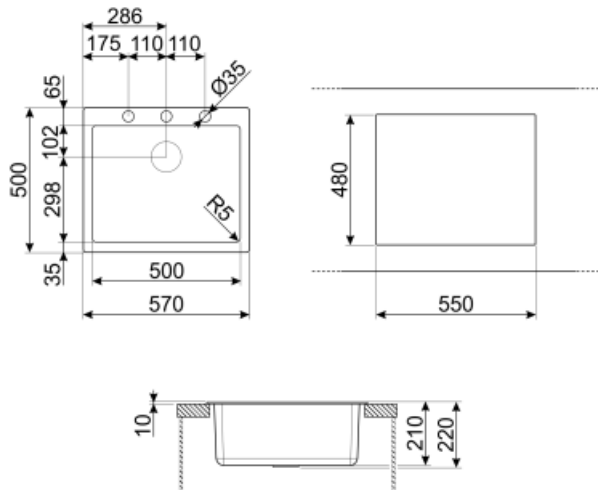

Dimensions de la découpe du top (mm) 550 X 480 mm

Hauteur depuis le plan de travail 10 mm

Mesure du meuble sous-évier 60 cm

Accessoires inclus

Accessoires pour l'encastrement

Bonde, Siphon avec branchement lave-vaisselle, Crochets de fixation