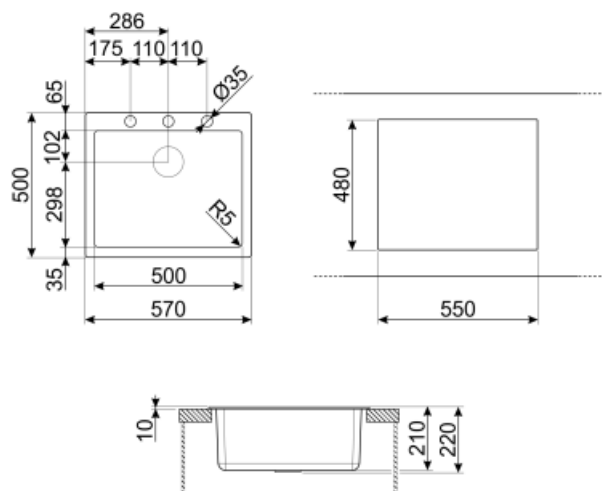

	Type de cuve	Dimensions de la cuve en mm (L x P x H)	Profondeur de la cuve (mm)	Rayon des coins de la cuve (mm)	Trop-plein de la cuve	Position trou d'évacuation de la cuve	Dimensions du trou d'évacuation de la cuve
Cuve	Rayon minimum	500 x 400 x 210	210	5	Oui, traditionnel	Au mur	3.5" - 90 mm

Trou d'encastrement mitigeur/ prépercé 1

Diamètre trou mitigeur 35 mm

Nombre de crochets 8

Type de crochets Standard

Dimensions du produit (mm) 210x570x500 mm

Dimensions de la découpe du top (mm) 550 X 480 mm

Hauteur depuis le plan de travail 10 mm

Mesure du meuble sous-évier 60 cm

Accessoires inclus

Accessoires pour l'encastrement Bonde, Siphon avec branchement lave-vaisselle, Crochets de fixation

Not included accessories

COL19

St/Steel colander to fit MINIMUM radius mm bowl, mesures 200 x 410 x 26 mm

CB25MN

Planche à découper simple HPE pour les cuves à rayon minimum, noir mat, dimensions 250 x 410 H 12 mm, lavable au lave-vaisselle