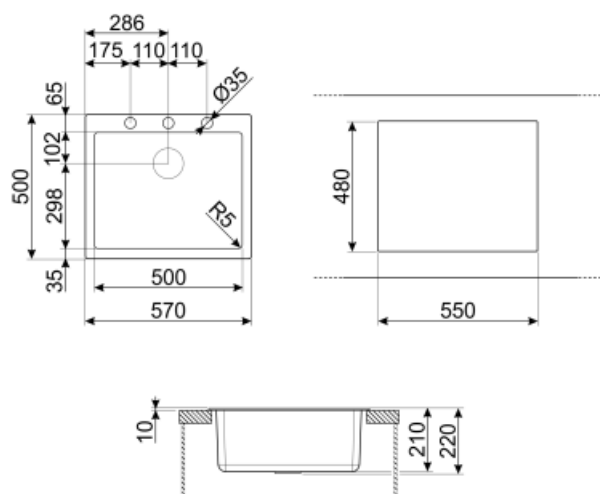

Dimensioni foro incasso 550 X 480 mm
sopratop (mm)

Altezza da top cucina 10 mm

Misura mobile incasso 60 cm

Dotazione Accessori Inclusi

Dotazione accessori
montaggio Piletta, Sifone salvaspazio
con attacco lavastoviglie,
Ganci montaggio