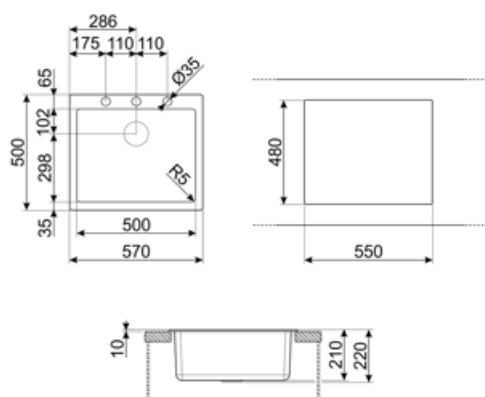

| | Tipologia vasca | Dimensioni vasca, L x P x A (mm) | Profondità vasca (mm) | Raggio angolare vasca | Trooppieno vasca | Posizione scarico vasca | Dimensione scarico vasca |
|-------|-----------------|----------------------------------|-----------------------|-----------------------|------------------|-------------------------|--------------------------|
| Vasca | Raggiata | 500 x 400 x 210 | 210 | 5 | Si, tradizionale | A parete | 3.5" |

Caratteristiche Tecniche

| | | | |
|--|--|--|----------|
| Caratteristiche materiale composito | Antibatterico, Facile da pulire, Antigraffio, Resistente agli shock termici, Resistente alle temperature elevate, Resistente agli urti, Resistente ai raggi UV | Foro miscelatore | 1 |
| Dimensioni del prodotto (mm) | 210x570x500 mm | Diametro foro miscelatore | 35 mm |
| | | Numero ganci | 8 |
| | | Tipologia ganci | Standard |
| | | Possibilità di installare il tritarifiuti | Si |

Dimensioni foro incasso 550 X 480 mm
sopratop (mm)
Altezza da top cucina 10 mm
Misura mobile incasso 60 cm

Dotazione accessori Inclusi

Dotazione accessori
montaggio Piletta, Sifone salvaspazio
con attacco lavastoviglie,
Ganci montaggio

Accessori Compatibili

CB25MN

Tagliere singolo in HPE adatto per vasca raggio minimo, nero opaco, misure 250 x 410 H 12 mm, lavabile in lavastoviglie

COL19

Scolapasta in acciaio per vasca raggio MINIMO, misure 200 x 410 x 26 mm