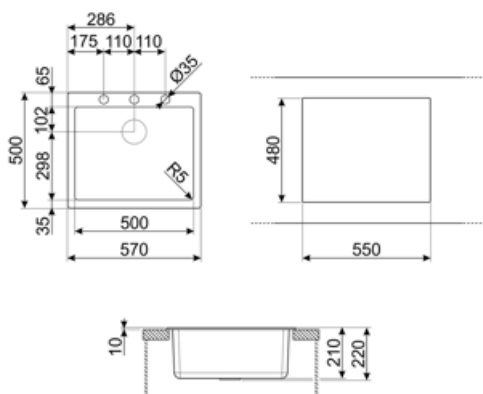

	Тип чаши	Размер чаши (мм)	Глубина чаши (мм)	Радиус закругления чаши (мм)	Перелив	Положение корзинчатого вентиля	Размер корзинчатого вентиля
Чаша	Минимальный радиус	500 x 400 x 210	210	5	Да, традиционная	У стенки чаши	3,5 дюйма

Технические характеристики

Отверстие для смесителя 1
Диаметр отверстия под смеситель 35 мм
Количество зажимов 8
Тип зажимов Стандартный

Характеристики композитного материала	Корзинчатый вентиль, Предварительно установленная уплотнительная лента, Сифон с возможностью подключения посудомоечной машины, Компактный сифон с возможностью подключения посудомоечной машины, Фиксирующие зажимы, Уплотнительная лента, Стойкость к ультрафиолетовому излучению
Размеры изделия (мм)	210x570x500 мм
Размеры выреза в столешнице (мм)	550 X 480 мм
Установка с бортиком	10 мм
Установка в базу	60 см

Аксессуары в комплекте

Аксессуары для монтажа в комплекте	Корзинчатый вентиль, Сифон с возможностью подключения посудомоечной машины, Фиксирующие зажимы
---	--

Not included accessories

CB25MN

Разделочная доска из HPL пластика для чаш минимального радиуса, черная матовая, размеры 250 x 410 x 12 мм, можно мыть в посудомоечной машине

COL19

Коландер из нержавеющей стали для чаши МИНИМАЛЬНОГО радиуса, размеры 200 x 410 x 26 мм

COL36

Коландер из нержавеющей стали для чаши МИНИМАЛЬНОГО радиуса, размеры 370 x 410 x 30 мм

KITFD050

Измельчитель пищевых отходов 0,5 л.с. Мотор 0,5 л.с. Подходит для всех моек со сливом 3 1/2 "