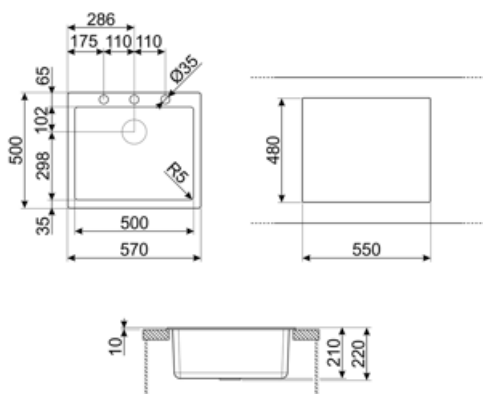

| | Тип чаши | Размер чаши (мм) | Глубина чаши (мм) | Радиус закругления чаши (мм) | Перелив | Положение корзинчатого вентиля | Размер корзинчатого вентиля |
|------|--------------------|------------------|-------------------|------------------------------|------------------|--------------------------------|-----------------------------|
| Чаша | Минимальный радиус | 500 x 400 x 210 | 210 | 5 | Да, традиционная | У стенки чаши | 3,5 дюйма |

Технические характеристики

Отверстие для смесителя 1
Диаметр отверстия под смеситель 35 мм
Количество зажимов 8
Тип зажимов Стандартный

| | | |
|----------------------------------------------|------------------------------------------------------------------------------------------------------------------------------------------------------------------------------------------------------------------------------------------------------------------------------------|-------------------------------------------------------------|
| Характеристики композитного материала | Корзинчатый вентиль, Предварительно установленная уплотнительная лента, Сифон с возможностью подключение посудомоечной машины, Компактный сифон с возможностью подключения посудомоечной машины, Фиксирующие зажимы, Уплотнительная лента, Стойкость к ультрафиолетовому излучению | Возможность установки системы утилизации отходов. Да |
| Размеры изделия (мм) | 210x570x500 мм | |
| Размеры выреза в столешнице (мм) | 550 X 480 мм | |
| Установка с бортиком | 10 мм | |
| Установка в базу | 60 см | |

Совместимые Аксессуары

CB25MN

Разделочная доска из HPL пластика для чаш минимального радиуса, черная матовая, размеры 250 x 410 x 12 мм, можно мыть в посудомоечной машине

COL19

Коландер из нержавеющей стали для чаши МИНИМАЛЬНОГО радиуса, размеры 200 x 410 x 26 мм

COL36

Коландер из нержавеющей стали для чаши МИНИМАЛЬНОГО радиуса, размеры 370 x 410 x 30 мм

KITFD050

Измельчитель пищевых отходов 0,5 л.с. Мотор 0,5 л.с. Подходит для всех моек со сливом 3 1/2 "

KITFD100