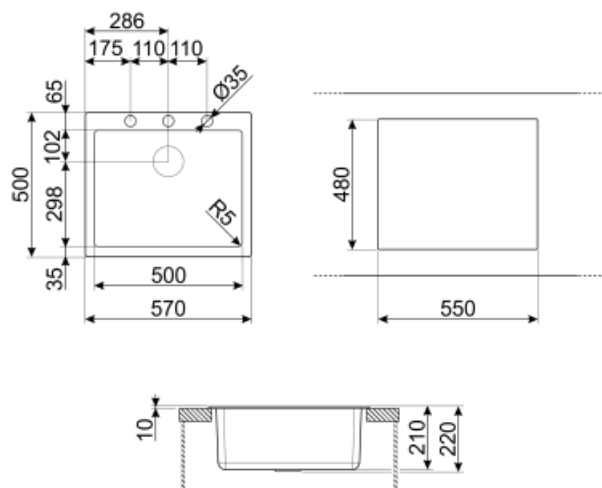

Характеристики композитного материала	Корзинчатый вентиль, Сифон с возможностью подключения посудомоечной машины, Компактный сифон с возможностью подключения посудомоечной машины, Фиксирующие зажимы, Уплотнительная лента, Предварительно установленная уплотнительная лента, Стойкость к ультрафиолетовому излучению
Размеры изделия (мм)	210x570x500 мм
Размеры выреза в столешнице (мм)	550 X 480 мм
Установка с бортиком	10 мм
Установка в базу	60 см

Аксессуары в комплекте

Аксессуары для монтажа в комплекте	Корзинчатый вентиль, Сифон с возможностью подключения посудомоечной машины, Фиксирующие зажимы