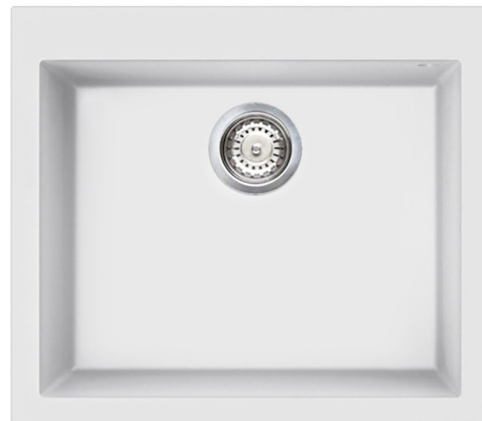

# VZ57B

**Материал мойки**  
**Тип**  
**Количество чаш**  
**Международный артикул (EAN-код)**

Гранит  
 Композитная  
 1  
 8017709183356

### CB25MN

Разделочная доска из HPL пластика для чаш минимального радиуса, черная матовая, размеры 250 x 410 x 12 мм, можно мыть в посудомоечной машине