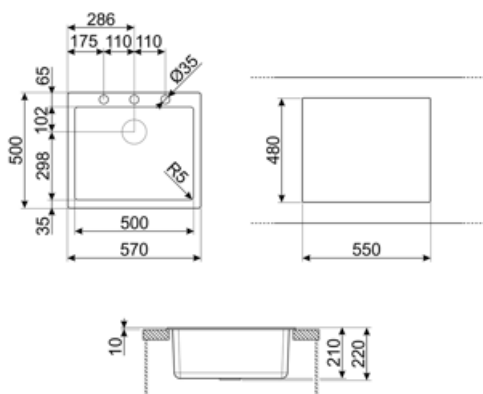

**Характеристики
композитного
материала**

Корзинчатый вентиль,
Предварительно
установленная
уплотнительная лента,
Сифон с возможностью
подключение
посудомоечной машины,
Компактный сифон с
возможностью
подключения
посудомоечной машины,
Фиксирующие зажимы,
Уплотнительная лента,
Стойкость к
ультрафиолетовому
излучению

**Возможность установки Да
системы утилизации
отходов.**

Размеры изделия (мм)	210x570x500 мм
Размеры выреза в столешнице (мм)	550 X 480 мм
Установка с бортиком	10 мм
Установка в базу	60 см

Аксессуары в комплекте

**Аксессуары для
монтажа в комплекте**

Корзинчатый вентиль,
Сифон с возможностью
подключение
посудомоечной машины,
Фиксирующие зажимы