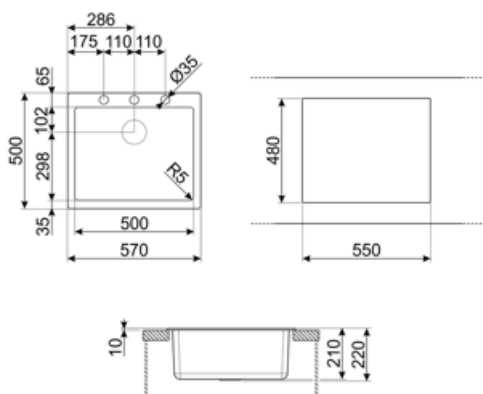

Характеристики композитного материала	Антибактеріальний, Предварительно установленная уплотнительная лента, Стійкий до подряпин, Компактний сифон с возможностью подключения посудомоечной машины, Стійкість до високих температур, Ударостійкий, Стойкость к ультрафиолетовому излучению
Габаритні розміри виробу (мм)	210x570x500 мм
Розміри вирізу	550 X 480 мм
Встановлення з бортиком	10 мм
Встановлення в базу	60 см

Аксессуары в комплекті

Аксессуары для вбудовування	Корзинчатий вентиль, Сифон з можливістю підключення посудомийної або пральної машини, Фіксувальні затискачі