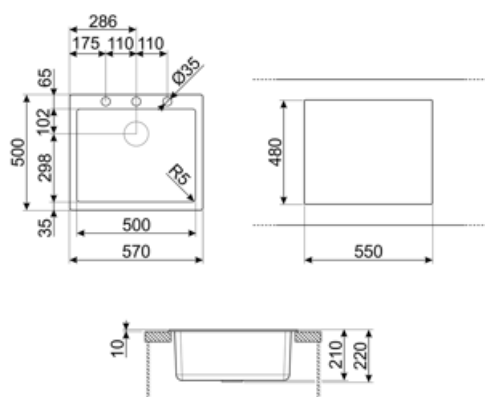

Dimensioni foro incasso 550 X 480 mm
sopratop (mm)

Altezza da top cucina 10 mm

Misura mobile incasso 60 cm

Dotazione accessori Inclusi

Dotazione accessori
montaggio Piletta, Sifone salvaspazio
con attacco lavastoviglie,
Ganci montaggio