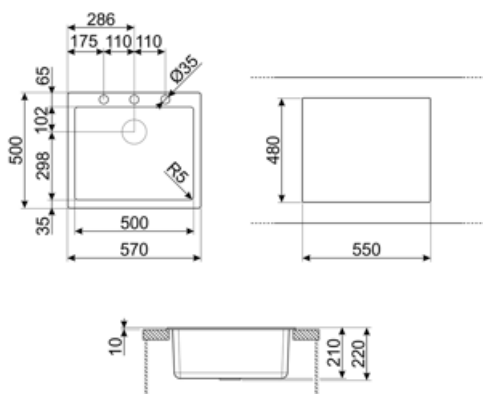

	Тип чаши	Размер чаши (мм)	Глубина чаши (мм)	Радиус закругления чаши (мм)	Перелив	Положение корзинчатого вентиля	Размер корзинчатого вентиля
Чаша	Минимальный радиус	500 x 400 x 210	210	5	Да, традиционная	У стенки чаши	3,5 дюйма

Технические характеристики

Отверстие для смесителя 1
Диаметр отверстия под смеситель 35 мм
Количество зажимов 8
Тип зажимов Стандартный

Характеристики композитного материала	Корзинчатый вентиль, Предварительно установленная уплотнительная лента, Сифон с возможностью подключение посудомоечной машины, Компактный сифон с возможностью подключения посудомоечной машины, Фиксирующие зажимы, Уплотнительная лента, Стойкость к ультрафиолетовому излучению	Возможность установки системы утилизации отходов. Да
Размеры изделия (мм)	210x570x500 мм	
Размеры выреза в столешнице (мм)	550 X 480 мм	
Установка с бортиком	10 мм	
Установка в базу	60 см	

Аксессуары в комплекте

Аксессуары для монтажа в комплекте	Корзинчатый вентиль, Сифон с возможностью подключение посудомоечной машины, Фиксирующие зажимы
---	--

Совместимые Аксессуары

CB25MN

Разделочная доска из HPL пластика для чаш минимального радиуса, черная матовая, размеры 250 x 410 x 12 мм, можно мыть в посудомоечной машине

COL19

Коландер из нержавеющей стали для чаши МИНИМАЛЬНОГО радиуса, размеры 200 x 410 x 26 мм

COL36

Коландер из нержавеющей стали для чаши МИНИМАЛЬНОГО радиуса, размеры 370 x 410 x 30 мм

KITFD050

Измельчитель пищевых отходов 0,5 л.с. Мотор 0,5 л.с. Подходит для всех моек со сливом 3 1/2 "