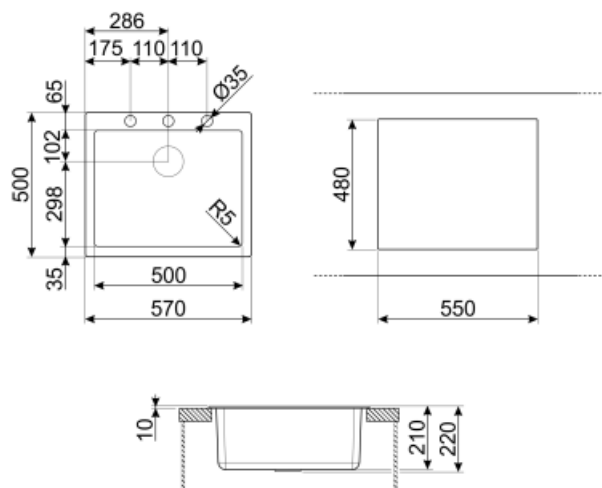

	Тип чаши	Размер чаши (мм)	Глубина чаши (мм)	Радиус закругления чаши (мм)	Перелив	Положение корзинчатого вентиля	Размер корзинчатого вентиля
Чаша	Минимальный радиус	500 x 400 x 210	210	5	Да, традиционная	У стенки чаши	3,5 дюйма

Технические характеристики

Отверстие для смесителя 1
Диаметр отверстия под смеситель 35 мм
Количество зажимов 8
Тип зажимов Стандартный

Характеристики композитного материала	Корзинчатый вентиль, Предварительно установленная уплотнительная лента, Сифон с возможностью подключение посудомоечной машины, Компактный сифон с возможностью подключения посудомоечной машины, Фиксирующие зажимы, Уплотнительная лента, Стойкость к ультрафиолетовому излучению
Размеры изделия (мм)	210x570x500 мм
Размеры выреза в столешнице (мм)	550 X 480 мм
Установка с бортиком	10 мм
Установка в базу	60 см

KITFD100

Измельчитель пищевых отходов 1 л.с.
Мотор 1 л.с. Подходит для всех моек со сливом 3 1/2 "

COL19

Коландер из нержавеющей стали для чаши МИНИМАЛЬНОГО радиуса, размеры 200 x 410 x 26 мм

CB25MN

Разделочная доска из HPL пластика для чаш минимального радиуса, черная матовая, размеры 250 x 410 x 12 мм, можно мыть в посудомоечной машине

CB28QU

Разделочная доска из HPL пластика, для моек минимального радиуса, цвет дуб, размеры 280 x 418 x 12 мм

COL36

Коландер из нержавеющей стали для чаши МИНИМАЛЬНОГО радиуса, размеры 370 x 410 x 30 мм

COL19H