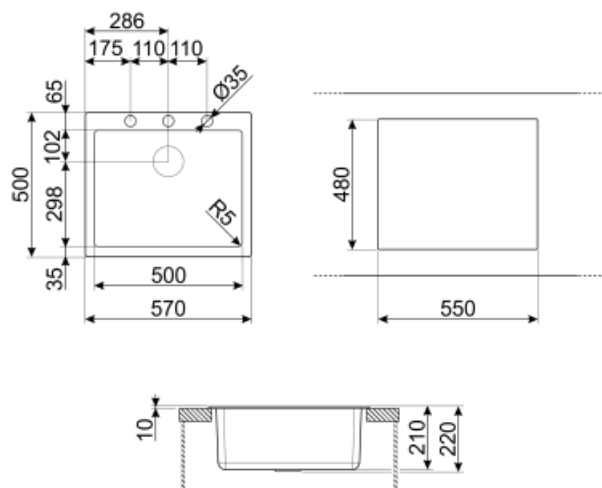

Характеристики композитного материала	Корзинчатый вентиль, Предварительно установленная уплотнительная лента, Сифон с возможностью подключение посудомоечной машины, Компактный сифон с возможностью подключения посудомоечной машины, Фиксирующие зажимы, Уплотнительная лента, Стойкость к ультрафиолетовому излучению
Размеры изделия (мм)	210x570x500 мм
Размеры выреза в столешнице (мм)	550 X 480 мм
Установка с бортиком	10 мм
Установка в базу	60 см

Аксессуары в комплекте

Аксессуары для монтажа в комплекте	Корзинчатый вентиль, Сифон с возможностью подключение посудомоечной машины, Фиксирующие зажимы