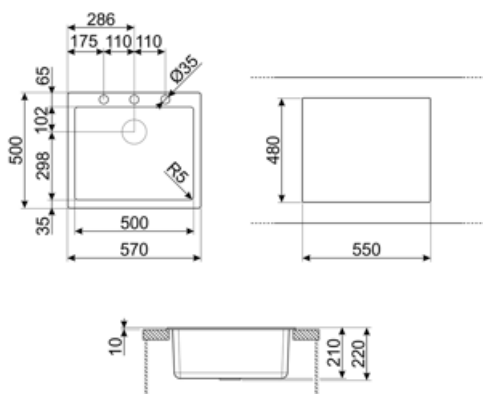

Характеристики композитного материала	Корзинчатый вентиль, Предварительно установленная уплотнительная лента, Сифон с возможностью подключение посудомоечной машины, Компактный сифон с возможностью подключения посудомоечной машины, Фиксирующие зажимы, Уплотнительная лента, Стойкость к ультрафиолетовому излучению	Возможность установки системы утилизации отходов. Да
Размеры изделия (мм)	210x570x500 мм	
Размеры выреза в столешнице (мм)	550 X 480 мм	
Установка с бортиком	10 мм	
Установка в базу	60 см	

Аксессуары в комплекте

Аксессуары для монтажа в комплекте	Корзинчатый вентиль, Сифон с возможностью подключение посудомоечной машины, Фиксирующие зажимы