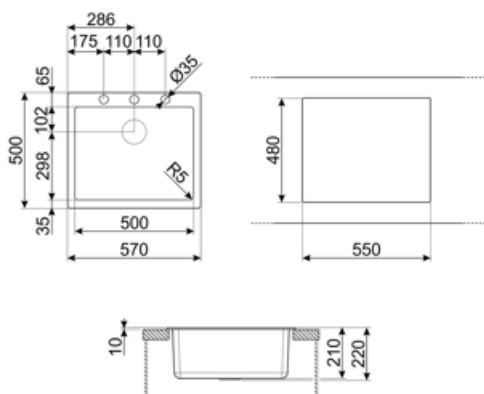

**Характеристики
композитного
материала**

Корзинчатый вентиль,
Предварительно
установленная
уплотнительная лента,
Сифон с возможностью
подключение
посудомоечной машины,
Компактный сифон с
возможностью
подключения
посудомоечной машины,
Фиксирующие зажимы,
Уплотнительная лента,
Стойкость к
ультрафиолетовому
излучению

**Возможность установки Да
системы утилизации
отходов.**

Размеры изделия (мм)	210x570x500 мм
Размеры выреза в столешнице (мм)	550 X 480 мм
Установка с бортиком	10 мм
Установка в базу	60 см

Аксессуары в комплекте

**Аксессуары для
монтажа в комплекте**

Корзинчатый вентиль,
Сифон с возможностью
подключение
посудомоечной машины,
Фиксирующие зажимы