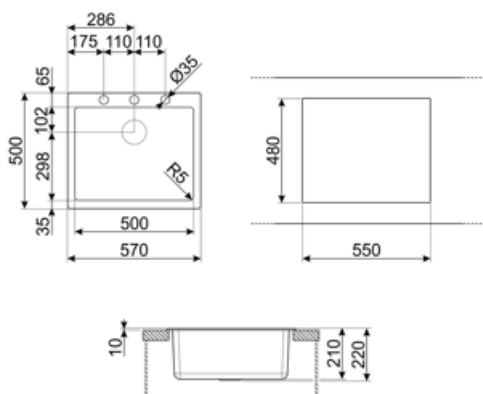

	Тип чаші	Розмір чаші	Глибина чаші (мм)	Радіус заокруглення чаші	Переливання	Положення корзинчатого вентиля	Розмір корзинчатого вентиля
Чаша	Мінімальний радіус	500 x 400 x 210	210	5	Так, традиційна	У стінки чаші	3,5 дюйму

Технічні характеристики

Отвір для змішувача	1
Діаметр отверстия под смеситель	35 мм
Кількість затискачів	8
Тип затискачів	Стандартний

Характеристики композитного материала	Антибактериальный, Предварительно установленная уплотнительная лента, Стойкий до подряпин, Компактный сифон с возможностью подключения посудомоечной машины, Стойкость до высоких температур, Ударостойкий, Стойкость к ультрафиолетовому излучению	Возможность установки системы утилизации отходов. Так
Габаритні розміри виробу (мм)	210x570x500 мм	
Розміри вирізу	550 X 480 мм	
Встановлення з бортиком	10 мм	
Встановлення в базу	60 см	

Compatible Accessories

CB25MN

Разделочная доска из HPL пластика для чаш минимального радиуса, черная матовая, размеры 250 x 410 x 12 мм, можно мыть в посудомоечной машине

COL19

Коландер из нержавеющей стали для чаши МИНИМАЛЬНОГО радиуса, размеры 200 x 410 x 26 мм

COL36

Коландер из нержавеющей стали для чаши МИНИМАЛЬНОГО радиуса, размеры 370 x 410 x 30 мм

KITFD050

Измельчитель пищевых отходов 0,5 л.с. Мотор 0,5 л.с. Подходит для всех моек со сливом 3 1/2 "

KITFD100