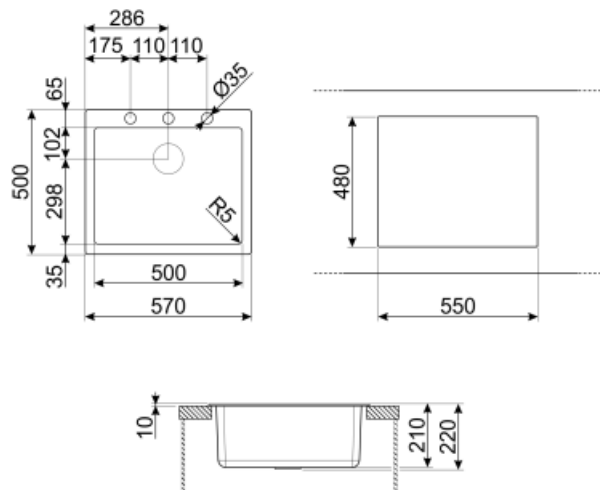

Dimensiones hueco instalación sobre encimera (mm)	550 X 480 mm
Altura desde encimera de la cocina	10 mm
Medida mueble empotrable	60 cm

Equipo accesorios incluidos

Equipo accesorios montaje	Cubeta, Sifón con conexión para lavavajillas, Ganchos montaje