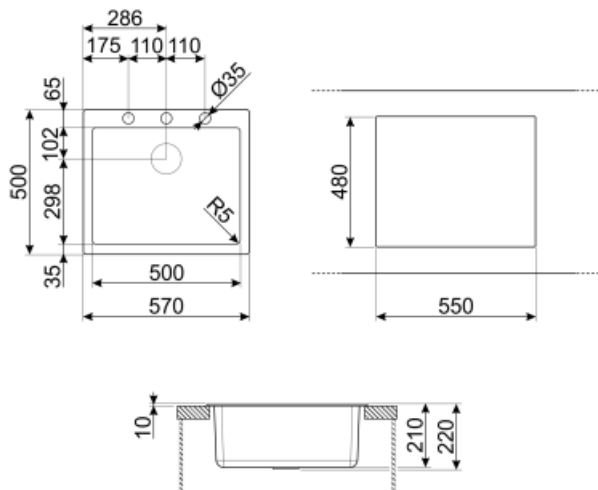

Dimensions de la découpe du top (mm) 550 X 480 mm
Hauteur depuis le plan de travail 10 mm
Mesure du meuble sous-évier 60 cm

Accessoires inclus

Accessoires pour l'encastrement Bonde, Siphon avec branchement lave-vaisselle, Crochets de fixation